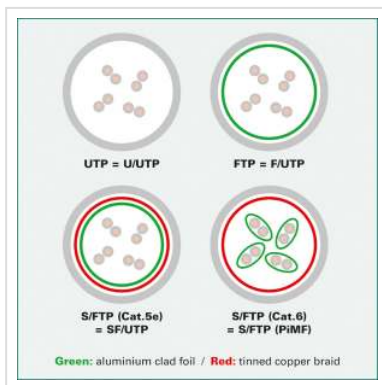

ROLINE UTP Data Center Patchkabel Cat.6A, LSOH, extra dun, geel, 1,5 m

Art.nr. 21.15.3924 
Fabrikant ROLINE
Art.nr. fabrikant 21.15.3924

Onafgeschermd Twisted-Pair-Patchkabel met RJ-45 connectoren aan beide uiteinden

- Bijzonder dunne en flexibele kabel voor gebruik op plekken met weinig ruimte
- Buigzaam door de aangespoten bescherm tule
- Als Rangeerkabel in een Patchkast of als apparatuur aansluitkabel in een LAN geschikt
- Pin-Layout : 1:1 volgens EIA/TIA568, 8 Aders
- Opbouw: 8 Aders, soepel

Technische specificaties

Producent	ROLINE
Produkt groep	Twisted Pair Kabel
Produkt type	UTP patchkabel
Kleur	geel
Lengte	1.5 m
Afschermings type	UTP
Overdracht kwaliteit	Cat6A / Class EA

Aantal aders	8
Kabel type	Soepel
Crossed	nee
Kabel LSOH	ja
Type connector kant 1	RJ-45
M/F kant 1	Male
Type connector kant 2	RJ-45
M/F kant 2	Male
Connector type RJ45	Standaard