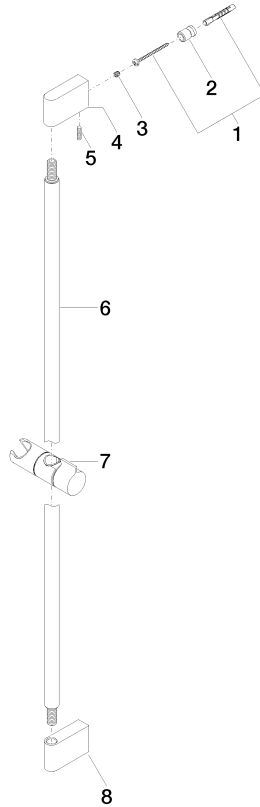

IMO Wandrohr mit Schieber - Platin gebürstet

IMO

26 705 670

26 705 670

mm [inches]

26 705 670

Produktversion bis 2/6/2020

Produktversion ab 2/6/2020

26 705 670

Ersatzteilstückliste

Produktversion bis 2/6/2020

Produktversion ab 2/6/2020

Nr.	Artikelnummer	Benennung	Verbaumenge	Lieferzeit
	05 17 20 726 02 90	Befestigungssatz -	12	2