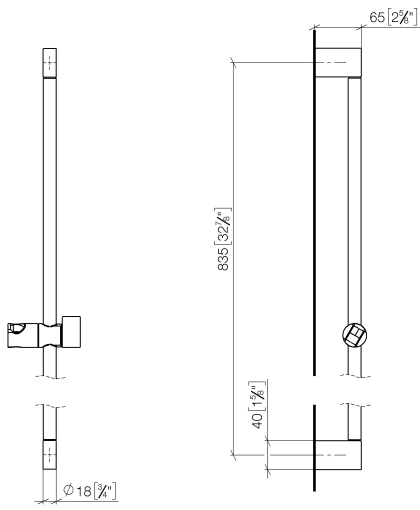

IMO Wandrohr mit Schieber - Platin gebürstet

IMO

26 705 670

26 705 670

mm [inches]

26 705 670

Produktversion bis 2/6/2020

Produktversion ab 2/6/2020

26 705 670

Ersatzteilstückliste

Produktversion bis 2/6/2020

Produktversion ab 2/6/2020

Nr.	Artikelnummer	Benennung	Verbaumenge	Lieferzeit
	05 17 20 726 02 90	Befestigungssatz -	12	2