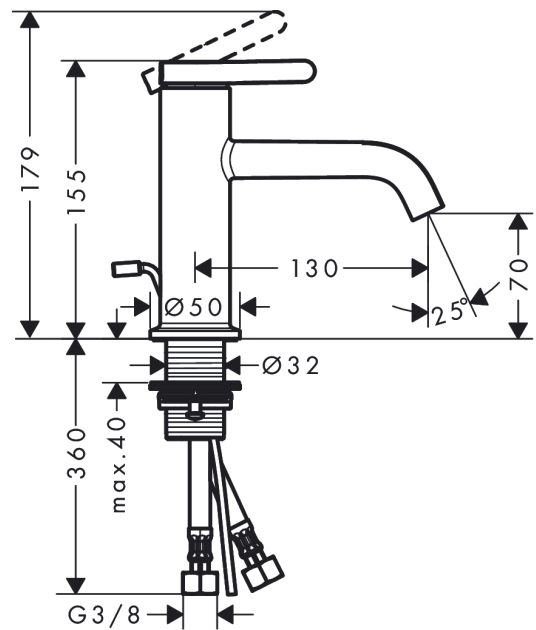

AXOR One

Einhebel-Waschtismischer 70 mit Hebelgriff und Zugstangen-Ablaufgarnitur

Oberfläche: **Brushed Black Chrome** Artikelnummer: **48000340**

Merkmale

- besteht aus: Einhebel-Waschtismischer, Ablaufgarnitur
- ComfortZone 70
- Ausladung: 130 mm
- Auslaufhöhe: 70 mm
- Griffvariante: Hebelgriff
- Strahlart: Normalstrahl
- maximale Durchflussmenge bei 3 bar: 5 l/min
- Keramikmischsystem
- Temperaturbegrenzung einstellbar
- für Durchlauferhitzer geeignet
- Zugstangen-Ablaufgarnitur G 1¼
- Material Ablaufventil: Metall
- Anschlussart: G ¾ Anschlussschläuche
- Anschlussgröße: DN15
- EU-Taxonomie: max. 6 l/min - wesentlicher Beitrag (SC) möglich
- DVGW_NW-6506DM0388
- PA-IX 38017/IO

Technologie

Designpreise

Zertifikate / Nachhaltigkeit

AXOR One
Einhebel-Waschtischmischer 70 mit Hebelgriff und Zugstangen-Ablaufgarnitur
 Oberfläche: **Brushed Black Chrome** Artikelnummer: **48000340**

Produktabbildung

Maßzeichnung

Durchflussdiagramm