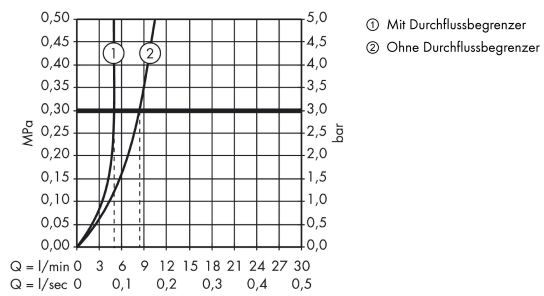

Technologie

Zertifikate / Nachhaltigkeit

Produktabbildung

Maßzeichnung

AXOR Citterio

Einhebel-Waschtischmischer Unterputz für Wandmontage mit Pingriff, Auslauf 220 mm und Rosetten

Oberfläche: **Brushed Red Gold** Artikelnummer: **39116310**

Durchflussdiagramm

AXOR Citterio
Einhebel-Waschtischmischer Unterputz für Wandmontage mit Pingriff, Auslauf 220 mm und Rosetten
Oberfläche: **Brushed Red Gold** Artikelnummer: **39116310**

Einbaubeispiel