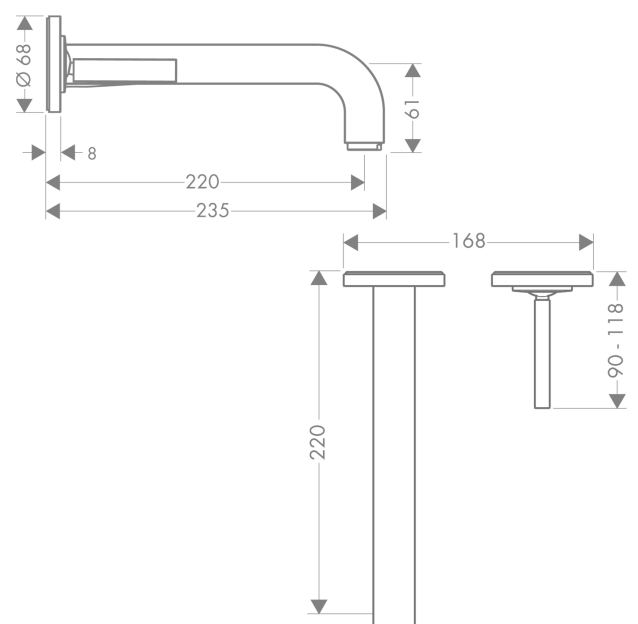

AXOR Citterio

Einhebel-Waschtischmischer Unterputz für Wandmontage mit Pingriff, Auslauf 220 mm und Rosetten

Oberfläche: **Brushed Red Gold** Artikelnummer: **39116310**

Merkmale

- besteht aus: Einhebel-Waschtischmischer Unterputz für Wandmontage, Ablaufgarnitur
- Ausladung: 220 mm
- Griffvariante: Pingriff
- Strahlart: Normalstrahl
- maximale Durchflussmenge bei 3 bar: 5 l/min
- Keramikmischsystem
- für Durchlauferhitzer geeignet
- unverschleißbare Ablaufgarnitur
- Anschlussart: Grundkörper
- Anschlussgröße: DN15
- Griff rechts oder links positionierbar, abhängig von der Installation des Grundkörpers
- EU-Taxonomie: max. 6 l/min - wesentlicher Beitrag (SC) möglich
- DVGW DW-6512CQ0622
- PA-IX 18117/IO

Technologie

Zertifikate / Nachhaltigkeit

Produktabbildung

Maßzeichnung

AXOR Citterio

Einhebel-Waschtischmischer Unterputz für Wandmontage mit Pingriff, Auslauf 220 mm und Rosetten

Oberfläche: **Brushed Red Gold** Artikelnummer: **39116310**

Durchflussdiagramm

AXOR Citterio
Einhebel-Waschtischmischer Unterputz für Wandmontage mit Pingriff, Auslauf 220 mm und Rosetten
Oberfläche: **Brushed Red Gold** Artikelnummer: **39116310**

Einbaubeispiel