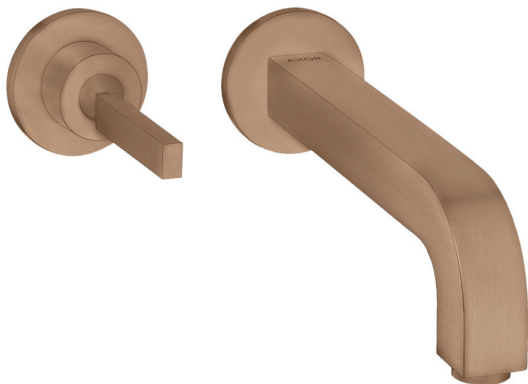

AXOR Citterio

Einhebel-Waschtischmischer Unterputz für Wandmontage mit Pingriff, Auslauf 220 mm und Rosetten

Oberfläche: **Brushed Red Gold** Artikelnummer: **39116310**

Merkmale

- besteht aus: Einhebel-Waschtischmischer Unterputz für Wandmontage, Ablaufgarnitur
- Ausladung: 220 mm
- Griffvariante: Pingriff
- Strahlart: Normalstrahl
- maximale Durchflussmenge bei 3 bar: 5 l/min
- Keramikmischsystem
- für Durchlauferhitzer geeignet
- unverschleißbare Ablaufgarnitur
- Anschlussart: Grundkörper
- Anschlussgröße: DN15
- Griff rechts oder links positionierbar, abhängig von der Installation des Grundkörpers
- EU-Taxonomie: max. 6 l/min - wesentlicher Beitrag (SC) möglich
- DVGW DW-6512CQ0622
- PA-IX 18117/IO

Technologie

Zertifikate / Nachhaltigkeit

Produktabbildung

Maßzeichnung

AXOR Citterio

Einhebel-Waschtischmischer Unterputz für Wandmontage mit Pingriff, Auslauf 220 mm und Rosetten

Oberfläche: **Brushed Red Gold** Artikelnummer: **39116310**

Durchflussdiagramm

AXOR Citterio
Einhebel-Waschtischmischer Unterputz für Wandmontage mit Pingriff, Auslauf 220 mm und Rosetten
Oberfläche: **Brushed Red Gold** Artikelnummer: **39116310**

Einbaubeispiel