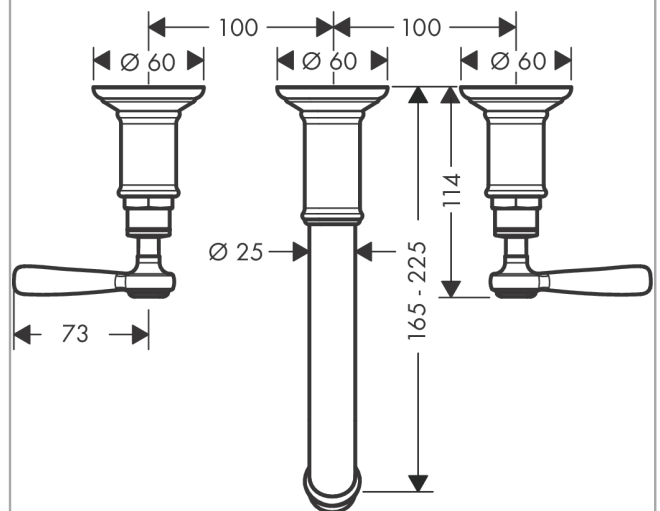

AXOR Montreux

3-Loch Waschtischarmatur Unterputz für Wandmontage mit Auslauf 165 - 225 mm und Hebelgriffen

Oberfläche: **Brushed Bronze** Artikelnummer: **16534140**

Merkmale

- besteht aus: 3-Loch Waschtischarmatur Unterputz für Wandmontage, Ablaufgarnitur
- Ausladung: 165 - 225 mm
- Griffvariante: Hebelgriff
- Strahlart: Normalstrahl
- maximale Durchflussmenge bei 3 bar: 5 l/min
- Keramikventile heiß/kalt 90°
- für Durchlauferhitzer geeignet
- unverschleißbare Ablaufgarnitur
- Anschlussart: Grundkörper
- Anschlussgröße: DN15
- EU-Taxonomie: max. 6 l/min - wesentlicher Beitrag (SC) möglich

Technologie

Produktabbildung

Maßzeichnung

AXOR Montreux
3-Loch Waschtischarmatur Unterputz für Wandmontage mit Auslauf 165 - 225 mm und Hebelgriffen
 Oberfläche: **Brushed Bronze** Artikelnummer: **16534140**

Durchflussdiagramm