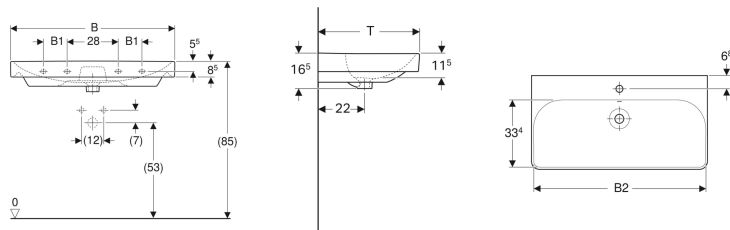

Geberit Smyle Square Waschtisch

Beispielbild

Eigenschaften

- Unterbaufähig

Technische Daten

Werkstoff

Sanitärkeramik

Art.-Nr.	Farbe / Oberfläche	Hahnloch	Überlauf	B	B1	B2	Breite Unterschrank	H	T	Befestigungspunkte	V E1
501.574.00.1	weiß	ohne	sichtbar	55 cm	- cm	51.8 cm	53.6 cm	16.5 cm	44 cm	2	
501.732.00.1	weiß	mittig	ohne	60 cm	- cm	56.8 cm	58.4 cm	16.5 cm	48 cm	2	1 St.
500.249.00.2	weiß	ohne	sichtbar	75 cm	- cm	71.5 cm	73.4 cm	16.5 cm	48 cm	2	1 St.
500.259.01.1	weiß	mittig	sichtbar	55 cm	- cm	51.8 cm	53.6 cm	16.5 cm	44 cm	2	1 St.
500.259.01.8	weiß / KeraTect	mittig	sichtbar	55 cm	- cm	51.8 cm	53.6 cm	16.5 cm	44 cm	2	1 St.
500.229.01.1	weiß	mittig	sichtbar	60 cm	- cm	56.8 cm	58.4 cm	16.5 cm	48 cm	2	1 St.
500.229.01.8	weiß / KeraTect	mittig	sichtbar	60 cm	- cm	56.8 cm	58.4 cm	16.5 cm	48 cm	2	1 St.
500.249.01.1	weiß	mittig	sichtbar	75 cm	- cm	71.5 cm	73.4 cm	16.5 cm	48 cm	2	1 St.
500.249.01.8	weiß / KeraTect	mittig	sichtbar	75 cm	- cm	71.5 cm	73.4 cm	16.5 cm	48 cm	2	1 St.
500.251.01.1	weiß	mittig	sichtbar	90 cm	13 cm	86.8 cm	88.4 cm	16.5 cm	48 cm	4	1 St.
500.251.01.8	weiß / KeraTect	mittig	sichtbar	90 cm	13 cm	86.8 cm	88.4 cm	16.5 cm	48 cm	4	1 St.
500.250.01.1	weiß	ohne	sichtbar	90 cm	13 cm	86.8 cm	88.4 cm	16.5 cm	48 cm	4	1 St.
500.250.01.8	weiß / KeraTect	ohne	sichtbar	90 cm	13 cm	86.8 cm	88.4 cm	16.5 cm	48 cm	4	1 St.
500.252.01.1	weiß	links und rechts	sichtbar	90 cm	13 cm	86.8 cm	88.4 cm	16.5 cm	48 cm	4	
500.253.01.1	weiß	links und rechts	sichtbar	120 cm	28 cm	116.8 cm	118.4 cm	16.5 cm	48 cm	4	1 St.
500.253.01.8	weiß / KeraTect	links und rechts	sichtbar	120 cm	28 cm	116.8 cm	118.4 cm	16.5 cm	48 cm	4	1 St.
500.226.01.1	weiß	mittig	sichtbar	120 cm	28 cm	116.8 cm	118.4 cm	16.5 cm	48 cm	4	
500.225.01.1	weiß	ohne	sichtbar	120 cm	28 cm	116.8 cm	118.4 cm	16.5 cm	48 cm	4	1 St.
500.225.01.8	weiß / KeraTect	ohne	sichtbar	120 cm	28 cm	116.8 cm	118.4 cm	16.5 cm	48 cm	4	1 St.