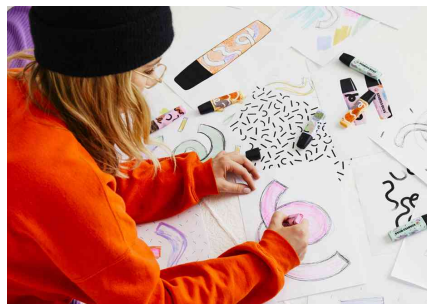

Surligneur BOSS® ORIGINAL by Ju Schnee, présentoir carton de 30

Le classique dans une édition spéciale

4 couleurs pastel avec un design imprimé sur le corps réalisé par l'artiste Ju Schnee

- rechargeable, encre à base d'eau
- pointe biseautée
- séchage rapide
- 2 largeurs de tracé : 2 et 5 mm
- tracé lumineux et bonne résistance à la lumière
- 375 m de surlignage
- pour le papier, les photocopies et les télécopies
- grande résistance au séchage - jusqu'à 4 heures
- présentoir en carton
- vendu uniquement en conditionnement

Équipement : 30 pièces dans des couleurs assorties : 8 de chaque : nuage de bleu, menthe à l'eau, 7 de chaque : sorbet abricot, mauve givré

Surligneur BOSS ORIGINAL by Ju Schnee, présentoir carton de 30

Visuel de référence: présente le produit en utilisation

Produit	Modèle	Largeur de tracé	Couleur du tracé	Couleur du corps	Conditionné	Numéro de fabricant	Code
Surligneur BOSS ORIGINAL by Ju Schnee, présentoir		2,0 - 5,0 mm	assorti	impression couleur	30	70/30-2-101	55500770