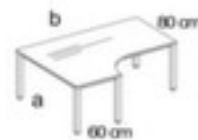

Nowy Styl bureau à retour à hauteur réglable E10

hauteur x largeur x profondeur 720 - 840 x 1600 x 1600 mm, creux à gauche, piètement 4 pieds en acier chromé, tube carré

NowyStyl

Numéro d'article: 147904

Nowy Styl Bureau à retour E10

bureau à retour à hauteur réglable

- hauteur x largeur x profondeur 720 - 840 x 1600 x 1600 mm
- épaisseur de panneau 25 mm
- creux à gauche
- bord avec bande de chant en ABS antichoc
- piètement 4 pieds en acier chromé
- tube carré

Détails techniques

type de meuble	table	Profondeur de montage additionne	600-800 mm
type de table	bureau	matériau de plaque	bois
élément de table	élément de base	surface de plaque	a. revêt. mélaminé
hauteur	720-840 mm	couleur de la plaque	différentes finitions au choix
largeur	1600 mm	bord de panneau	bandes de chant en ABS
profondeur	1600 mm	matériau de châssis	acier
épaisseur de panneau	25 mm	surface de châssis	chromé
forme de panneau	forme libre	hauteur réglable	oui

forme de châssis	piètement 4 pieds	fonction mémoire	non
forme de tube	tube carré	exécution couleur	chromé
creux	à gauche	Poids	53,4 kg

Accessoires

148295		tablette pour clavier et souris, Convient pour table de bureau, hauteur x largeur x profondeur 100 x 620 x 430 mm, en bois avec revêtement mélaminé, facile d'entretien
148296		support UC, Convient pour table de bureau, hauteur x largeur x profondeur 555 x 515 x 275 mm, en acier avec finition époxy résistante aux chocs et aux rayures
148313	.	goulotte de câbles pour table de bureau, longueur 790 mm, Pour largeur de table 1600 mm, en aluminium-argenté
148317		goulotte de câbles pour table de bureau, en plastique, coloris aluminium-argenté
148319		goulotte de câbles pour table de bureau, en plastique, coloris aluminium-argenté
148320		goulotte de câbles pour table de bureau, en plastique, coloris aluminium-argenté
148321		serre-câbles pour table de bureau, en plastique, coloris noir
148322		goulotte de câblage pour table de bureau, longueur 770 mm, en plastique, coloris aluminium-argenté