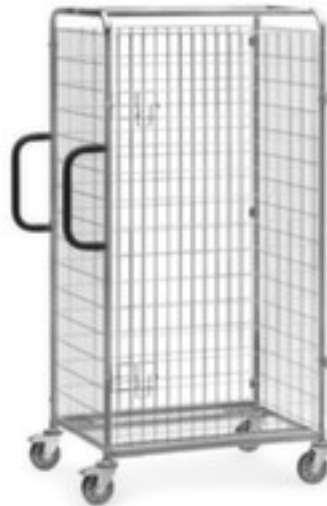

fetra

porte battante pour chariot d'entrepôt

GREY EDITION

hauteur x longueur x largeur 1825 x 850 x 610 mm, en treillis, galvanisé

Numéro d'article: 215412

fetra
Transportgeräte

fetra Porte battante GREY EDITION

pour chariot d'entrepôt

porte battante pour chariot d'entrepôt

- hauteur x longueur x largeur 1825 x 850 x 610 mm
- en treillis, galvanisé
- 10 années de garantie

Détails techniques

appareil de manutention	chariot de manutention	largeur	610 mm
type de chariot	accessoires	matériau de paroi	treillis
pour type de chariot	chariot d'entrepôt	surface de paroi	galvanisé
hauteur	1825 mm	garantie	10 années
longueur	850 mm	Poids	6,6 kg