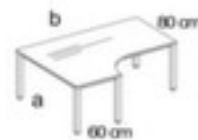

## Nowy Styl bureau à retour à hauteur réglable E10

hauteur x largeur x profondeur 720 - 840 x 1600 x 1600 mm, creux à gauche, piètement 4 pieds en acier chromé, tube carré

NowyStyl

Numéro d'article: 147904

## Nowy Styl Bureau à retour E10

bureau à retour à hauteur réglable

- hauteur x largeur x profondeur 720 - 840 x 1600 x 1600 mm
- épaisseur de panneau 25 mm
- creux à gauche
- bord avec bande de chant en ABS antichoc
- piètement 4 pieds en acier chromé
- tube carré

### Détails techniques

type de meuble	table	Profondeur de montage additionne	600-800 mm
type de table	bureau	matériau de plaque	bois
élément de table	élément de base	surface de plaque	a. revêt. mélaminé
hauteur	720-840 mm	couleur de la plaque	différentes finitions au choix
largeur	1600 mm	bord de panneau	bandes de chant en ABS
profondeur	1600 mm	matériau de châssis	acier
épaisseur de panneau	25 mm	surface de châssis	chromé
forme de panneau	forme libre	hauteur réglable	oui

forme de châssis	piètement 4 pieds	fonction mémoire	non
forme de tube	tube carré	exécution couleur	chromé
creux	à gauche	Poids	53,4 kg