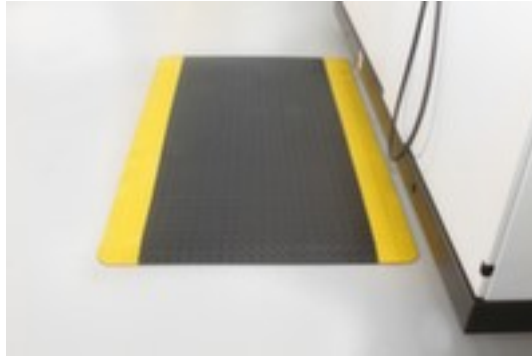

industriële mat

Safety

mat, lengte x breedte 900 x 600 mm, zelfblussend, Van PVC met traanplaatprofiel in zwart/geel

Artikelnummer: 184443

industriële mat Safety

industriële mat

- geschikt voor binnen
- mat
- lengte x breedte 900 x 600 mm
- Van PVC met traanplaatprofiel in zwart/geel
- Temperatuurbestendig 0°C bis +60°C
- zelfblussend

Technische details

uitrusting werkplaats	vloerbedekking	lengte	900 mm
vloerbedekking	industriële mat	breedte	600 mm
confectionering	mat	dikte	14 mm
plaats van toepassing	binnen	moeilijk ontvlambaar	ja
materiaal loopvlak	PVC	temperatuurbestendigheid	0°C bis +60°C
oppervlak vloerbedekking	traanplaatprofiel	brandveiligheid	zelfblussend
kleur	zwart/geel	gewicht	3 kg