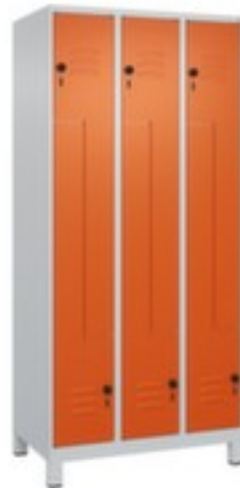

C+P

Z-garderobekast

Classic Plus

hoogte x breedte x diepte 1950 x 900 x 500 mm, 6 vak(ken), vak breedte 150 / 300 mm, Afsluitbaar met veiligheidsdraaigrendel voor hangslot, onderbouw kunststof voeten, romp met moffellak in RAL7035 lichtgrijs, front met moffellak in RAL2004 zuiver oranje

Artikelnummer: 259536

Classic+

Z-garderobekast

- hoogte x breedte x diepte 1950 x 900 x 500 mm
- 6 vak(ken)
- vak breedte 150 / 300 mm
- deuraanslag beide zijden
- deuropeningshoek 110 °
- per vak een kledingstang met 3 niet verdraaibare dubbele schuifhaken
- openslaande deur met etikettenlijst en ventilatiesleuven
- inliggende deuren met binnenliggende penscharnieren
- Elke deur is standaard uitgerust met een systeem voor gedempte sluiting
- Hoge stabiliteit en torsiestijfheid dankzij materiaalversterking op

Technische details

geschikt voor (gebruik)	ruimtebesparende oplossing	kledingstang	ja
meubeltype	kast	kleerhaak	3 stuks
type kast	locker	type deur	openslaande deur met etikettenlijst en ventilatiesleuven
vakken	6 stuks	deuraanslag	beide zijden
hoogte	1950 mm	deur uitvoering	inliggend, binnenliggende penscharnieren
breedte	900 mm	openingshoek deur	110 °
diepte	500 mm	opstelling	wand
breedte vak	150-300 mm	levering	voorgemonteerd
onderbouw	voeten	garantie	10 jaar
afsluitbaar	ja	titel kasten	\$B Z-locker \$\$ \$M
sluitsysteem	draaigrendel	milieuvoordeel (verpakking)	Lockers van C + P zijn gemaakt van staal, een duurzaam en sterk materiaal. De aanpak van duurzaamheid strekt zich uit van produc
materiaal	staal	kleur onderbouw	lichtgrijs // RAL7035
materiaal verwerking	gelast	ventilatie	behuizing en front
kleur romp	lichtgrijs // RAL7035	voor beugelsterkte	6-8 mm
kleur voorkant	zuiver oranje // RAL2004	stabiliteit/versteviging/schoren	vouwen, steunen
oppervlak romp	gemoffeld	deurdemping	ja
oppervlak front	gemoffeld	norm	niveau B volgens DIN 4547-2 Inbraakwerend
kast uitrusting	kledingstang, haken	gewicht	50,9 kg