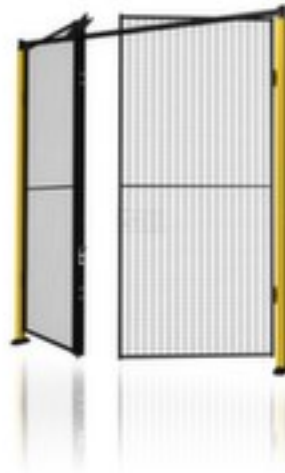

Axelent deurmontagepakket dubbele openslaande deur voor machine-veiligheidshek

bestelinstructie: bij het montagepakket zijn extra min. 1 wandelement en 2 vloersteunen nodig. gelieve separaat mee te bestellen, hoogte x breedte 2000 x 3000 mm, draadgaas 30 x 50 x 3, van staal met slag- en krasvaste poedercoating in RAL9011 grafietzwart

Artikelnummer: 530372

Axelent Zwenkdeur voor veiligheidshek machines

deurmontagepakket dubbele openslaande deur voor machine-veiligheidshek

- bestelinstructie: bij het montagepakket zijn extra min. 1 wandelement en 2 vloersteunen nodig. gelieve separaat mee te bestellen
- hoogte x breedte 2000 x 3000 mm
- draadgaas 30 x 50 x 3
- eenvoudig monteren en demonteren dankzij klikfunctie
- van staal met slag- en krasvaste poedercoating in RAL9011 grafietzwart
- conform machinerichtlijn 2006/42/EG

Technische details

afbakening en verkeer veiligheidsuitrusting

draaddikte 3 mm

veiligheidsuitrusting	machine-veiligheidshek	scheidingswand functie	eenvoudig monteren en demonteren dankzij klikfunctie
roosterelement	deurmontagepakket dubbele openslaande deur	materiaal	staal
type deur	dubbele vleugel deur	oppervlak	m. poedercoating
breedte	3000 mm	kleur	grafietzwart // RAL9011
hoogte	2000 mm	norm	machinerichtlijn 2006/42/EG
hoogte maas	30 mm	gewicht	10,12 kg
breedte maas	50 mm		