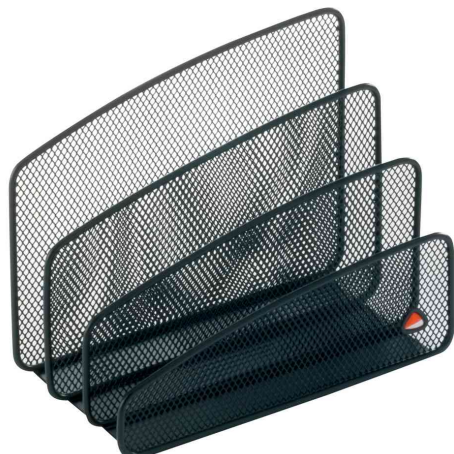

Trieur à courrier "MESHLETTER"

- en fil d'acier
- 3 compartiments
- dimensions: (L)180 x (P)90 x (H)145 mm

Trieur à courrier "MESHLETTER", noir

Trieur à courrier "MESHLETTER", gris

Produit	Modèle	Format	Couleur	Conditionné	Numéro de fabricant	Code
Trieur à courrier "MESHLETTER"	fil d'acier		gris noir		MESHLETTER M MESHLETTER N	74800077 74800032