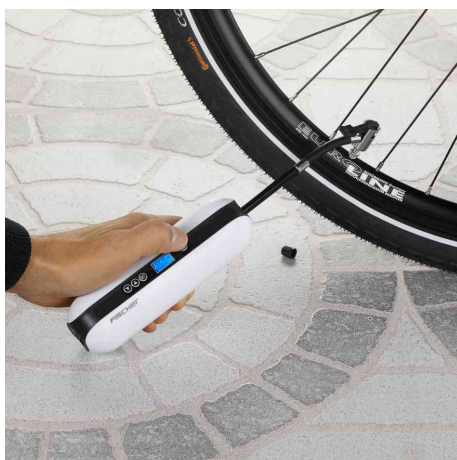

Visuel de référence : présente le produit en utilisation