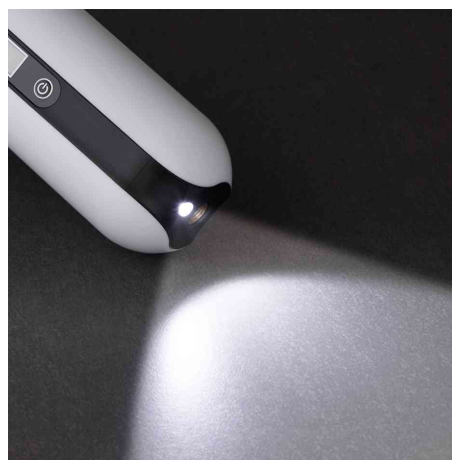

Visuel de référence : présente le produit en utilisation

Produit	Numéro de fabricant	Code
Compresseur sur batterie avec Powerbank & lampe de poche LED	50375	11610424