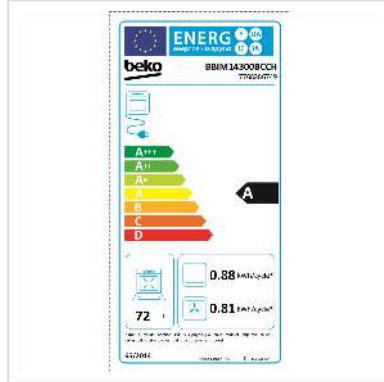

# Beko Ofen BBIM14300BCCH

<b>Artikelnummer</b>	04.07.0095
<b>Hersteller</b>	Beko
<b>Hersteller-Art.-Nr.</b>	BBIM14300BCCH
<b>EAN (Einzelstück)</b>	8690842500879

**Backofen mit AeroPERfekt Funktion die für eine gute Wärmeverteilung sorgt. Dank Emaillebeschichtung und Katalyse-Programm einfach zu reinigen**

Mit der AeroPerfect Funktion (3D) sorgt dieser Backofen für die Konstante und gleichmässige Wärmeverteilung. Der Innenraum ist mit hochwertigem Emaille ausgestattet und einfach zu reinigen. Mit der katalytisch beschichteten Rückwand werden auch stark haftende Rückstände einfach beseitigt.

## Technische Daten

Hersteller	Beko
Produktgruppe	Ofen
Produkttyp	Ofen
Farbe	chrom
Bauform	Einbau
Energieeffizienzklasse	A
Jährlicher Energieverbrauch	0.88 kWh
Beheizungsart	Ober- und Unterhitze Auftauen Umluft
Leistung	2600 W

Anzahl Backbleche	2
Gitterroste	ja
Bratspieß	nein
Eingangsspannung	230 V
Timer	ja
Volumen	72 l
Eco-Grill	nein
Endzeitvorwahl 1-24 Stunden	ja
Display	ja
Türanschlag	Unten
Höhe	595 mm
Breite	594 mm
Tiefe	567 mm
Gewicht	30.4 kg
Verpackungshöhe	655 mm
Verpackungsbreite	660 mm
Verpackungstiefe	660 mm
Paketgewicht	32.9 kg