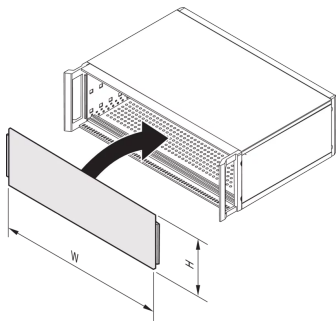

34571-624 FRONTPLATTE, VOLLE BREITE, SLOTTED (GESCHLITZT), UNGESCHIRMT FÜR RATIOACPRO-5 HE, AIR 6 HE, 84 TE, 2,5-MM, AL, VORNE ELOXIERT, HINTEN LEITFÄHIG

PRODUKTBESCHREIBUNG

Inserted between side panel and molded parts such as trim, 19" mounting bracket or handle

Frontplatten können auch als Rückwände eingesetzt werden

Befestigung ohne Schrauben (spezielle Modulschienen decken die Kanten der Frontplatte ab und fixieren sie)

Geschirmt (Rückseite leitfähig); zur leitenden Verbindung mit dem Gehäuse bitte EMV-Dichtung (Stahl, rostfrei) separat bestellen

PRODUKTMERKMALE

Zubehör-Typ: Frontplatte

Material: Aluminium

Oberfläche - Frontseite: Eloxiert

Oberfläche - Rückseite: leitfähig

Behandelte Schnittkanten: Nein

Höhe: 5-HE

Höhe: 217,3 mm