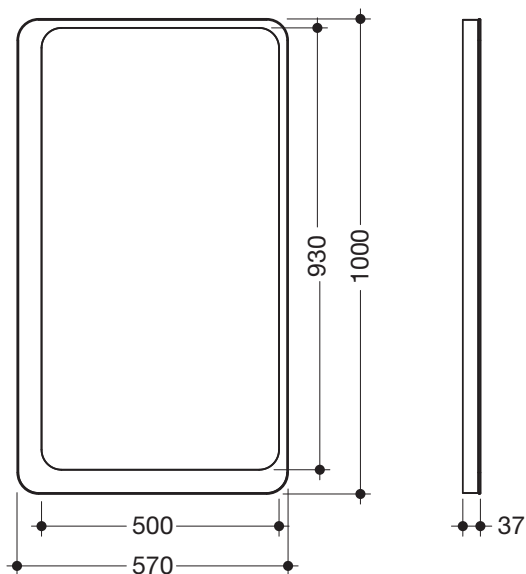

### LED Lichtspiegel 950.01.11101

- rechteckiger beleuchteter Spiegel mit großen Radien
- umlaufend asymmetrisch satiniertes Spiegelrand mit LED-Hinterleuchtung
- hochwertige Flex-LED 12 V, ca. 12 Watt
- warmweißes Licht, ca. 3000 Kelvin
- LED und Schaltnetzteil geschützt durch umlaufenden Rahmen aus Metall, silber lackiert
- Direktanbindung 200-240 V
- Schutzklasse I, Schutzgrad IP44
- CE-Kennzeichnung nach EMV 2004/108/EV
- Energieeffizienzklasse A++, A+, A nach Verordnung (EU) 874/2012
- verdeckte Befestigung
- ausschließlich vertikal montierbar
- 570 mm breit, 1000 mm hoch, 37 mm tief
- Spiegelfläche 500 mm breit, 930 mm hoch
- Spiegel aus hochwertigem Floatglas, Spiegelstärke 4 mm
- erfüllt die Anforderungen nach DIN 18040, ÖNORM B1600/1601 und SIA 500

Abmessungen in mm

Technische Änderungen vorbehalten, 15.08.2019