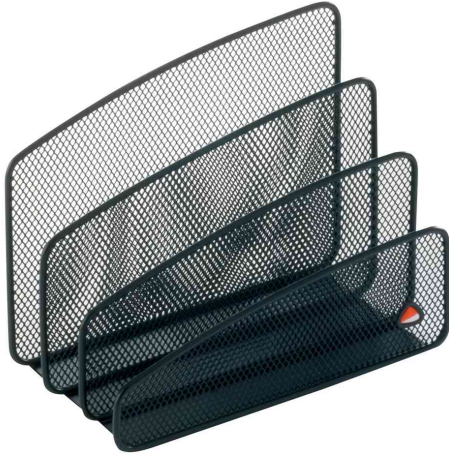

## Trieur à courrier "MESHLETTER"

- en fil d'acier
- 3 compartiments
- dimensions: (L)180 x (P)90 x (H)145 mm

Trieur à courrier "MESHLETTER", noir

Trieur à courrier "MESHLETTER", gris

Produit	Modèle	Format	Couleur	Conditionné	Numéro de fabricant	Code
Trieur à courrier "MESHLETTER"	métal		gris noir		MESHLETTER M MESHLETTER N	74800077 74800032