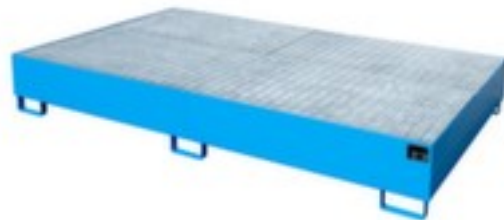

Bauer Auffangwanne

für 2 x IBC / 10 x 200-Liter-Fässer,
Auffangvolumen 1000 l, Höhe x
Breite x Tiefe 375 x 2690 x 1650 mm,
mit Gitterrost, aus Stahl mit
korrosionsschützender
Zinkbeschichtung in RAL5012
Lichtblau

Artikelnummer: 139884

Bauer Auffangwanne mit 1000 l Auffangvolumen

Auffangwanne

- zur Lagerung unter Dach
- Geeignet für wassergefährdende und brennbare Stoffe
- für 2 x IBC / 10 x 200-Liter-Fässer
- Auffangvolumen 1000 l
- Höhe x Breite x Tiefe 375 x 2690 x 1650 mm
- mit Gitterrost
- aus Stahl mit korrosionsschützender Zinkbeschichtung in RAL5012 Lichtblau
- Unterfahrhöhe 100 mm für den Staplertransport
- Bauweise der Wanne behördlich zugelassen

Technische Details

Gefahrstoff-Lagertyp	Auffangwanne	Material	Stahl
Auffangwannentyp	Auffangwanne	Oberfläche	verzinkt
Lagerort	unter Dach	Farbe	blau // RAL5012
Kapazität	2 x IBC / 10 x 200-Liter-Fässer	Auffangwanne Ausstattung	Gitterrost
Auffangvolumen	1000 l	unterfahrbar	ja
Gefahrstoffeignung	wassergefährdende und brennbare Stoffe	Unterfahrhöhe	100 mm
Bauweise (Zulassung)	Bauweise der Wanne behördlich zugelassen	fahrbar	nein
Höhe	375 mm	Farbe Ausführung	blau // RAL5012
Breite	2690 mm	Gewicht	274 kg
Tiefe	1650 mm		