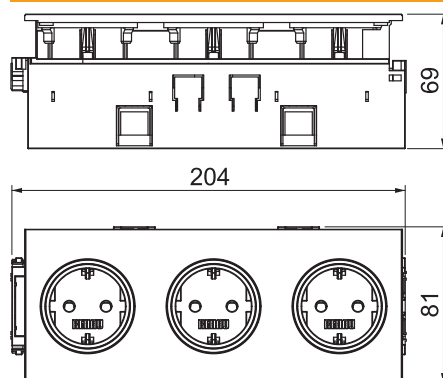

Technisch specificatieblad

Kanaalcontactdoos BRK 3-voudig

Artikelnr. 6121026

3-voudige kanaalcontactdoos SIGNA IN met verhoogde aanraakbeveiliging, incl. blindkap (middels steekcombinaties kunnen maximaal 3 SIGNA IN-eenheden worden verbonden) 16 A/250 V.

Stamgegevens

Bestelnr.	6121026
Type	BRK 3STD cws
Dimensie	206x82x71
Kleur	crēmewit
RAL-nummer	9001
Kleinste verkoop-eenheid (VG)	1,00 Stuk
Gewicht	30,30 kg/100 st.

Technische gegevens

Lengte	71,00 mm
Breedte	206,00 mm
Zijhoogte	82,00 mm
Afdekking	Complete behuizing
Afsluitbaar	<input type="checkbox"/>
Aansluittype	Steekklem
Opdruk/markering	zonder opdruk
Uitvoering van de oppervlakken	Mat
Uitvoering	SCHUKO
Aantal eenheden	3,00
Aantal modules (bij modulaire constructie)	3,00
Uitwerpmechanisme	<input type="checkbox"/>
Type bevestiging	overige
Opschriftplaatje	<input type="checkbox"/>
Spanningsbeveiliging	<input type="checkbox"/>
Halogeenvrij	<input checked="" type="checkbox"/>
Geïsoleerde inbouw	<input checked="" type="checkbox"/>
Klapdeksel	<input type="checkbox"/>
Met Aan/Uit-schakelaar	<input type="checkbox"/>
Met fijnzekering	<input type="checkbox"/>
Met functieverlichting	<input type="checkbox"/>
Met oriëntatielicht	<input type="checkbox"/>
Montagetype	Inbouwinstallatiekanaal
Nominale spanning	250,00 V