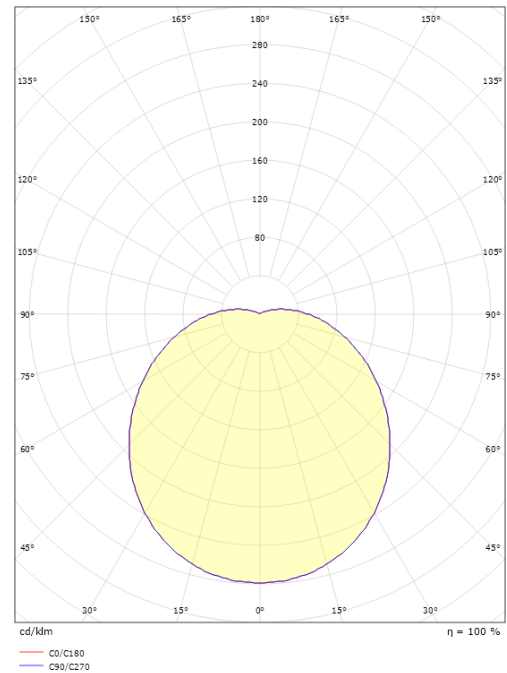

Primo 1100 Wit 740lm 3000K Ra>80 Twilight

Artikelcode: 641574
EAN: 7021986415742

Elektrisch

System wattage: 11.5W
Spanning: 220-240V
Max. armaturen per stroomonderbreker: B10: 33, B16: 52, C10: 40, C16: 64

Lichttechniek

Soort lichtbron: LED
Luminous flux: 740lm
Werkzaamheid: 64 lm/W
Kleurtemperatuur: 3000K
Kleurweergave (CRI): Ra>80
MacAdams factor: SDCM: 3
levensduur: L70/B50>50,000
Lichtverdeling: Direct
Optiek: Plastic Opal
Bundelhoek: 120°
Fotobiologische veiligheid: RG 0

Controle/dimmen

Type: Twilight

Bescherming

Isolatieklasse: Klasse II
Brandbeveiligings klasse: 850°C - 30s

Energie en goedkeuringen

Bevat een lichtbron met energieklasse: E
BVB: Ja

Materiaal en afwerking

Behuizing: Aluminium
Kleur: Wit (RAL 9003)
Materiaal afdekking: UV-stabilized polycarbonate

Montage/Aansluiting

Montage: Opbouw, Binnen / Buiten
Module: 1100
Aansluiting: Schroefloos klemmenblok

Afmetingen

Hoogte (mm) H: 120
Diameter (mm) D: 270
Diepte (D): 120
Gewicht (kg) bruto/netto: 1.95 / 1.74

Verpakking

Verpakkingsafmetingen (mm): 270 x 270 x 120

7 0 2 1 9 8 6 4 1 5 7 4 2