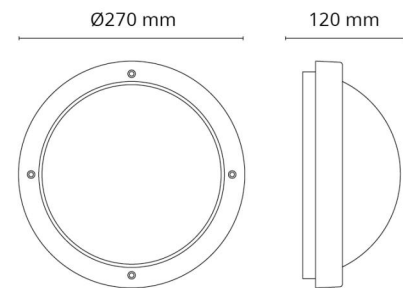

Lichttechniek

Soort lichtbron: LED
 Luminous flux: 740lm
 Werkzaamheid: 64 lm/W
 Kleurtemperatuur: 3000K
 Kleurweergave (CRI): Ra>80
 MacAdams factor: SDCM: 3
 levensduur: L70/B50>50,000
 Lichtverdeling: Direct
 Optiek: Plastic Opal
 Bundelhoek: 120°
 Fotobiologische veiligheid: RG 0

Montage/Aansluiting

Montage: Opbouw, Binnen / Buiten
 Module: 1100
 Aansluiting: Schroefloos klemmenblok

Afmetingen

Hoogte (mm) H: 120
 Diameter (mm) D: 270
 Diepte (D): 120
 Gewicht (kg) bruto/netto: 1.95 / 1.74

Verpakking

Verpakkingsafmetingen (mm): 270 x 270 x 120

7 0 2 1 9 8 6 4 1 5 7 4 2