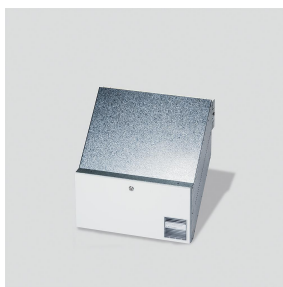

Doorwerpbriefbus
voor inbouw in de muur
BKV 611-4/2-0 W

200034134

Pagina 2