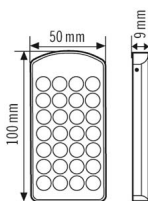

### Technische gegevens

#### BEHUIZING

Afmetingen	Lengte 100 mm x Breedte 50 mm x Hoogte/diepte 9 mm
Gewicht	44,45 g
Kleur	zilver

### Maattekening