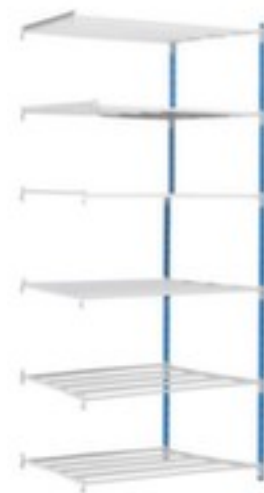

Manorga

Lagerregal - Anbaufeld

Höhe x Breite x Tiefe 2500 x 1216 x 500 mm, Fachlast 250 kg, 6 Ebene(n) mit Stahlrohrboden, Aufstellwinkel gerade, Nutzung beidseitig, Ständer mit schlag- und kratzfester Pulverbeschichtung in RAL5015 Himmelblau, Ebenen mit schlag- und kratzfester Pulverbeschichtung in RAL5015 Himmelblau

Artikelnummer: 373325

MANORGA

Manorga Steckregal

Anbauregal

Lagerregal - Anbaufeld

- Geeignet für Archiv- und Lagerräume
- Stecksystem
- Höhe x Breite x Tiefe 2500 x 1216 x 500 mm
- Feldlast 1200 kg
- Fachlast 250 kg
- Fach Breite x Tiefe 1210 x 500 mm
- 6 Ebene(n) mit Stahlrohrboden
- Ebenen mit verschweißtem Trägerrahmen mit 3-5 eingeschweißten Längsstäben
- Im Raster von 62,5 mm verstellbar
- Aufstellwinkel gerade
- Nutzung beidseitig
- Konstruktion aus Stahl
- Ständer mit schlag- und kratzfester Pulverbeschichtung in RAL5015 Himmelblau
- Ebenen mit schlag- und kratzfester Pulverbeschichtung in RAL5015 Himmelblau
- Lieferumfang: Anbauregal mit 2 Stützpfeuern, Ebenenanzahl gem.

Technische Details

Möbeltyp	Regal	Höhenverstellraster Ebene	62,5 mm
Regaltyp	Lagerregal	Böden / Ebenen Ausstattung	verschweißter Trägerrahmen
Regalsystem	Stecksystem	Nutzung	beidseitig
Regalfeld	Anbaufeld	Böden- / Ebenentyp	Stahlrohrboden
geeignet für (Branche/Bereich)	Archiv- und Lagerräume	Oberfläche Boden	pulverbeschichtet
Material	Stahl	Oberfläche Ständer	pulverbeschichtet
Höhe	2500 mm	Aufstellwinkel Ausrichtung	gerade
Breite	1216 mm	Farbe Boden	blau// RAL5015
Tiefe	500 mm	Farbe Ständer	blau// RAL5015
Fachlast	250 kg	Lieferumfang	Anbauregal mit 2 Stützpfeuern, Ebenenanzahl gem. Angebot
Feldlast	1200 kg	Farbe Ausführung	blau// RAL5015
Böden / Ebenen Anzahl	6 Stück	Anlieferung	zerlegt
Fachbreite	1210 mm	Garantie	3 Jahre
Fachtiefe	500 mm	Gewicht	28 kg

763239

Euronorm-Stapelbehälter, Höhe x Länge x Breite 170 x 600 x 400 mm, Inhalt 33 l, Aus Polypropylen in grau, Wände geschlossen, Boden geschlossen