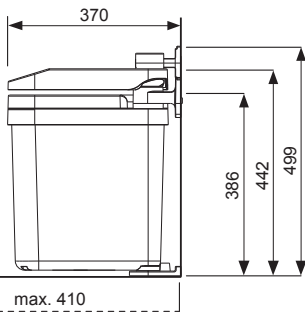

Bereich für Scharniere
Zone pour charnière

MÜLLEX FLEXX 4915.35 SFS 400107