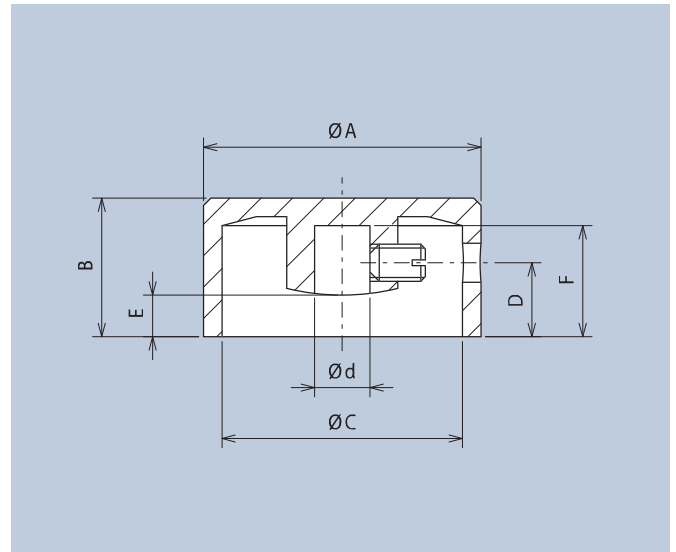

Aluminium Drehknöpfe mit Gewindestiftbefestigung

schutzlackiert, ohne Strichanzeige · protective finish, without indicator mark

ØA	B	ØC	Ød	D	E	F	Art.-Nr.
8	15	-	4	6	-	13,5	510.41
12	15	11	6	6	2,5	13,5	511.61
20	15	18	6	7,5	3,5	12	512.61
30	15	26	6	8	4,5	12	513.61
40	15	36	6	7,5	3	12	514.61
50	15	46	6	7,5	3	12	515.61

schutzlackiert, mit Strichanzeige (rot) · protective finish, with indicator mark (red)

ØA	B	ØC	Ød	D	E	F	Art.-Nr.
8	15	-	4	6	-	13,5	520.411
12	15	11	6	6	2,5	13,5	521.611
20	15	18	6	7,5	3,5	12	522.611
30	15	26	6	8	4,5	12	523.611
40	15	36	6	7,5	3	12	524.611
50	15	46	6	7,5	3	12	525.611

Aluminium Turning Knobs with Setscrew Fixing

schutzlackiert, mit Strichanzeige (schwarz)
protective finish, with indicator mark (black)

ØA	B	ØC	Ød	D	E	F	Art.-Nr.
8	15	-	4	6	-	13,5	520.4191
12	15	11	6	6	2,5	13,5	521.6191
20	15	18	6	7,5	3,5	12	522.6191
30	15	26	6	8	4,5	12	523.6191
40	15	36	6	7,5	3	12	524.6191
50	15	46	6	7,5	3	12	525.6191