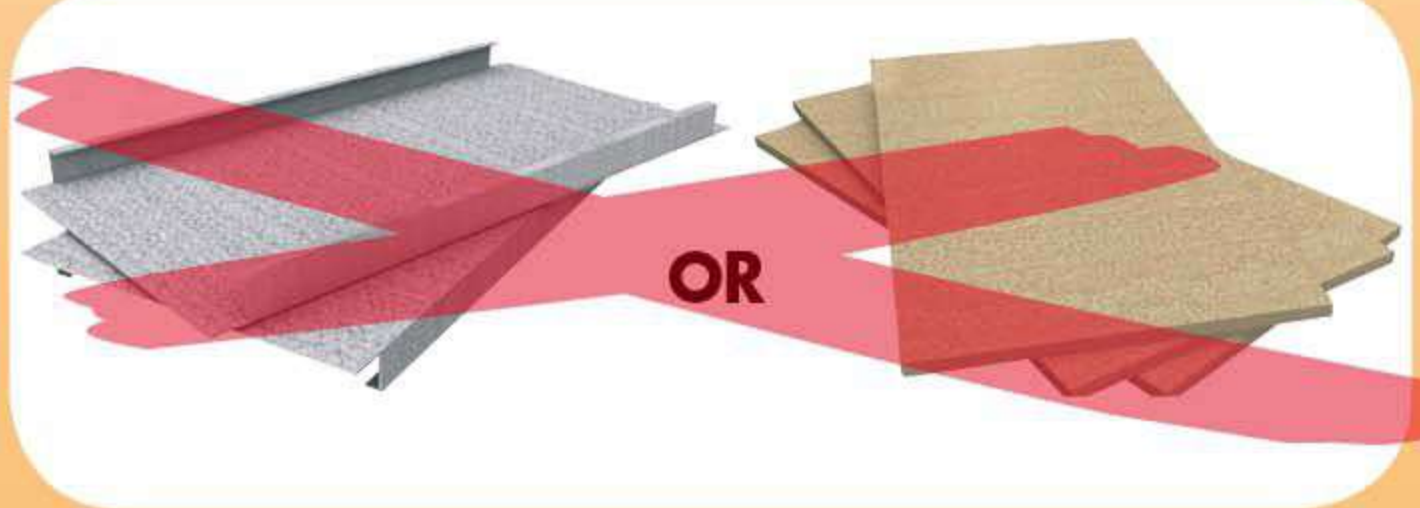

SIMONFORTE ST 1807-3

200 x 180 x 75 cm
78.7" x 70.8" x 29.5"

NOT INCLUDED:

- 4 x**  **200 cm (78.7")**
- 3 x**  **75 cm (29.5")**
- 6 x**  **180 cm (70.8")**
- 6 x**  **75 cm (29.5")**

www.simonrack.com

INSTRUCTIONS