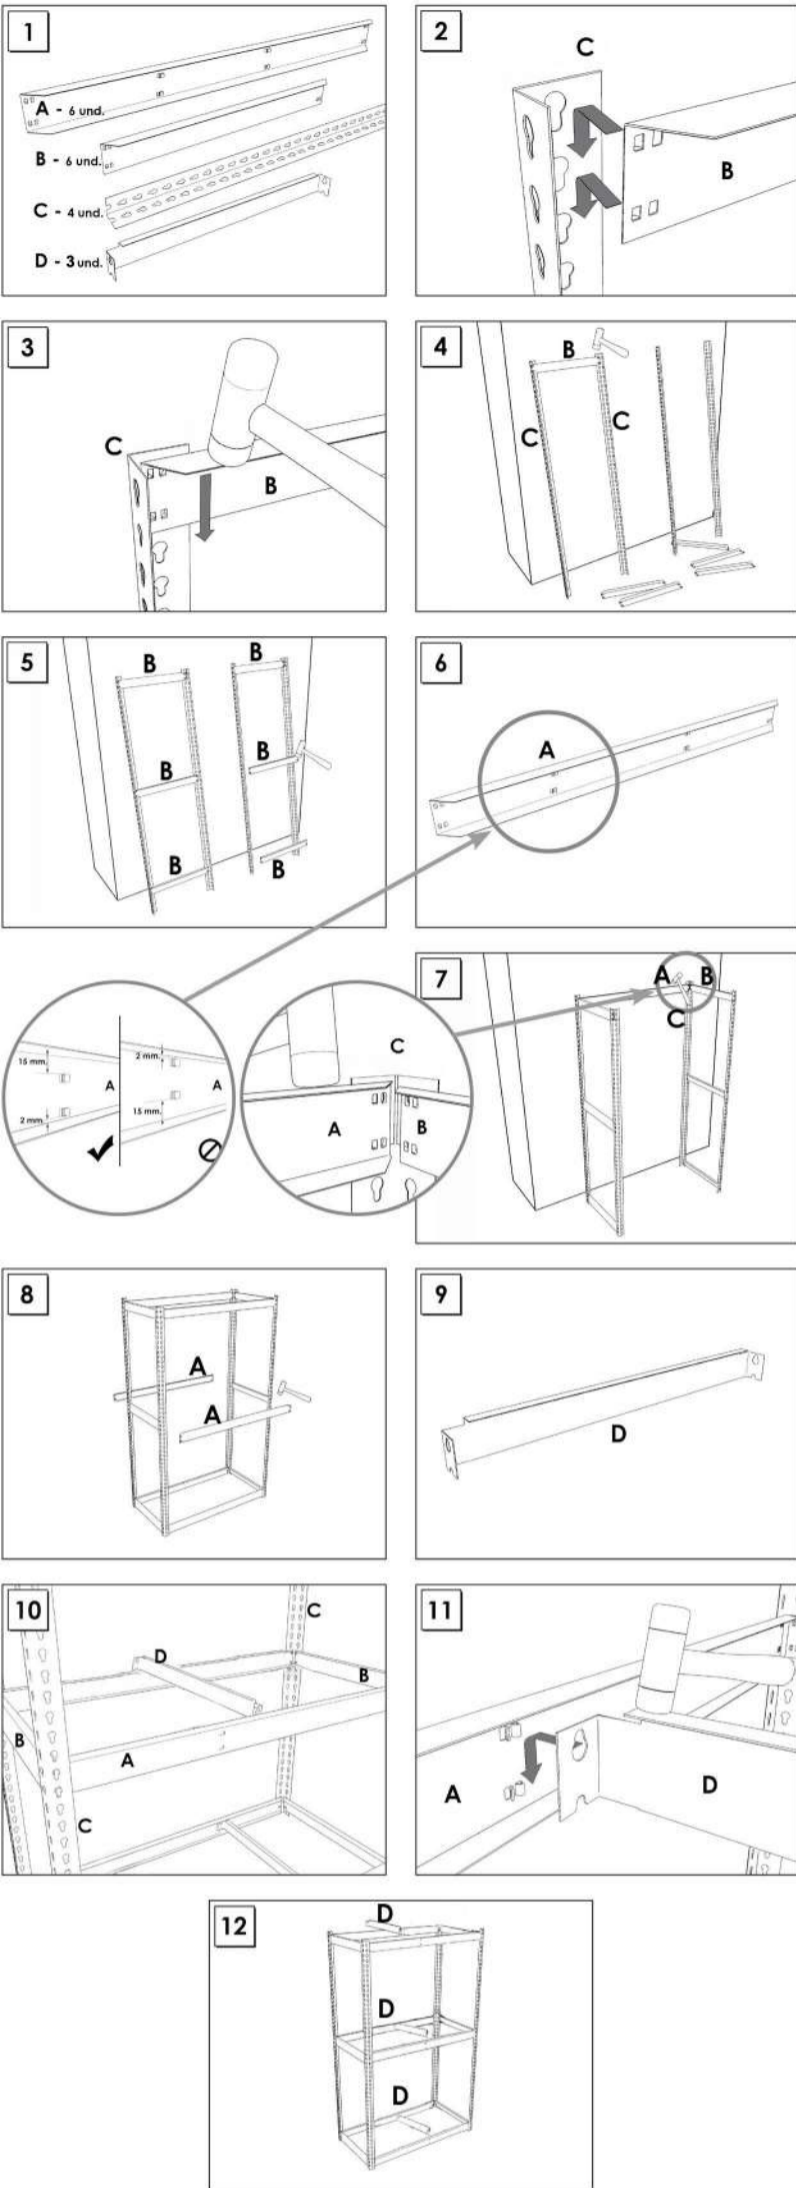

SIMONFORTE ST 1807-3

200 x 180 x 75 cm
78.7" x 70.8" x 29.5"

NOT INCLUDED:

- 4 x**  **200 cm (78.7")**
- 3 x**  **75 cm (29.5")**
- 6 x**  **180 cm (70.8")**
- 6 x**  **75 cm (29.5")**

www.simonrack.com

INSTRUCTIONS