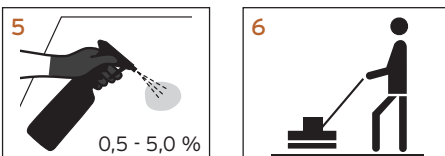

Pad-Verfahren:

1. Entnehmen Sie die Anwendungsweise dem Reinigungsplan und dem Produktetikett.
2. Geeignete Schutzkleidung bei Verwendung des Produktes tragen.
3. Teppich gründlich absaugen.
4. Belag und Verlegung auf Farb- und Wasserbeständigkeit prüfen. Fußbodenheizung abstellen.

Sprühextraktionsverfahren:

5. Je nach Verschmutzungsgrad 50 - 200 ml **Carpet spray-ex** auf 10 L Wasser geben.
6. Die Reinigungsflotte in den Reinigungstank geben und den textilen Bodenbelag im Sprühextraktionsverfahren bearbeiten.

Pad-Verfahren:

5. Den Bodenbelag gleichmäßig mit einer 0,5 - 5 %igen **Carpet spray-ex** Lösung abschnittsweise einsprühen.
6. Mit einer Einscheibenmaschine und untergelegtem Pad abfahren.

ANMERKUNGEN / INFORMATION

Überprüfen Sie vor der Reinigung die Materialverträglichkeit an einer unauffälligen Stelle.

Nur für den professionellen Gebrauch.

SICHERHEITSHINWEIS

Weitere Informationen und Hinweise entnehmen Sie bitte dem Etikett und dem Sicherheitsdatenblatt.

pH-Wert

LAGERBEDINGUNGEN

Produktbehälter stets geschlossen halten. Nur im Originalgebinde zwischen 0 und 40 °C lagern.

VERKAUFSEINHEIT

2 x 5 L Kanne

3020980