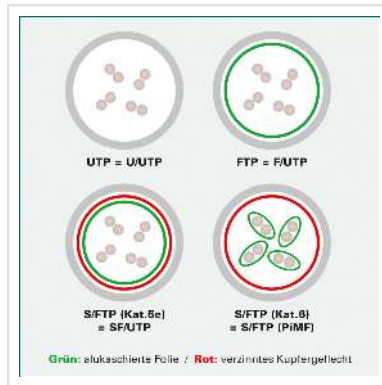

# VALUE Patchkabel Kat.6A (Class EA) S/FTP (PiMF), Massivdraht, LSOH, grau, 70 m

Artikelnummer	21.99.0848
Hersteller	VALUE
Hersteller-Art.-Nr.	21.99.0848
EAN (Einzelstück)	7611990146406

## Konfektioniertes doppelt geschirmtes (PiMF) Twisted-Pair-Kabel der Kategorie 6A mit geschirmten RJ-45 Steckern auf beiden Seiten.

- Strapazierfähig dank angespritztem Knickschutz
- Geeignet für PoE Anwendungen oder als TP-Verlängerungskabel im Multimediabereich
- Kontaktbelegung: 1:1 gemäss EIA/TIA568, 8 Adern
- Aufbau: 8 Adern Massivdraht. Paarweise Schirmung: Alu-kaschierte Polyesterfolie. Gesamtabschirmung: Kupfergeflecht
- Hochwertig vergoldete Kontakte

### Technische Daten

Hersteller	VALUE
Produktgruppe	Twisted Pair Kabel
Produkttyp	S/FTP Patchkabel
Farbe	grau
Länge	70 m

Schirmungstyp	PiMF
Übertragungsqualität	Cat6A / Class EA
Anzahl Adern	8
Aderntyp	Massivdraht
Gekreuzt	nein
Kabel LSOH	ja
Seite 1 Typ des Anschlusses	RJ-45
Seite 1 Art des Anschlusses	Männlich (Stecker)
Seite 2 Typ des Anschlusses	RJ-45
Seite 2 Art des Anschlusses	Männlich (Stecker)
Steckertyp RJ45	Standard
Gewicht	2482.8 g
Verpackungshöhe	90 mm
Verpackungsbreite	320 mm
Verpackungstiefe	320 mm
Paketgewicht	3.32 kg