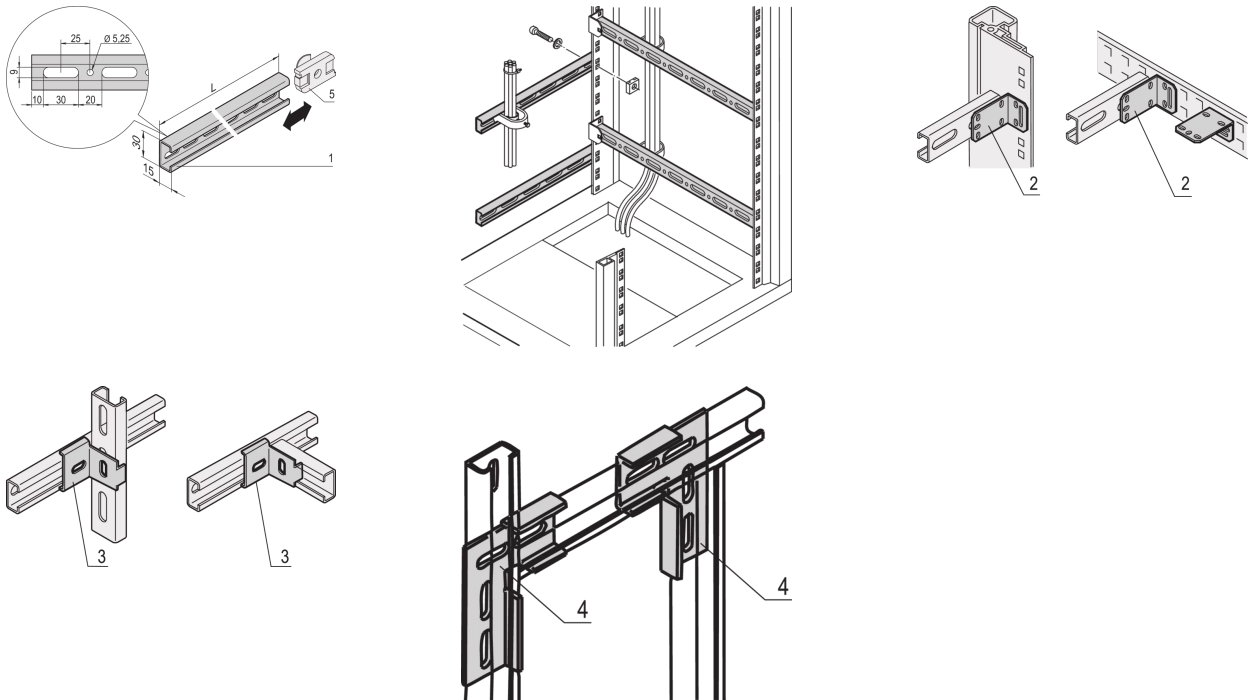

22114-455 EURORACK C-SCHIENE FÜR DEN SCHRANK 600 T

PRODUKTBSCHREIBUNG

Das Montagesystem dient dem Aufbau von horizontalen und vertikalen Montageebenen

By using slide nuts, C-profiles may be adjusted continuously

Kabelschellen können direkt in die C-Profile eingesetzt werden

PRODUKTMERKMALE

Produkttyp: C-Profilschiene

Produktfamilie: Eurorack

Tiefe: 600 mm

ZUSÄTZLICHE PRODUKTDDETAILS

C-Schienen dienen dem besseren Kabelmanagement. Die Installation erfolgt in der Regel hinter den 19-Zoll-Holmen. Sie sind kompatibel mit Standard-Kabelschellen.