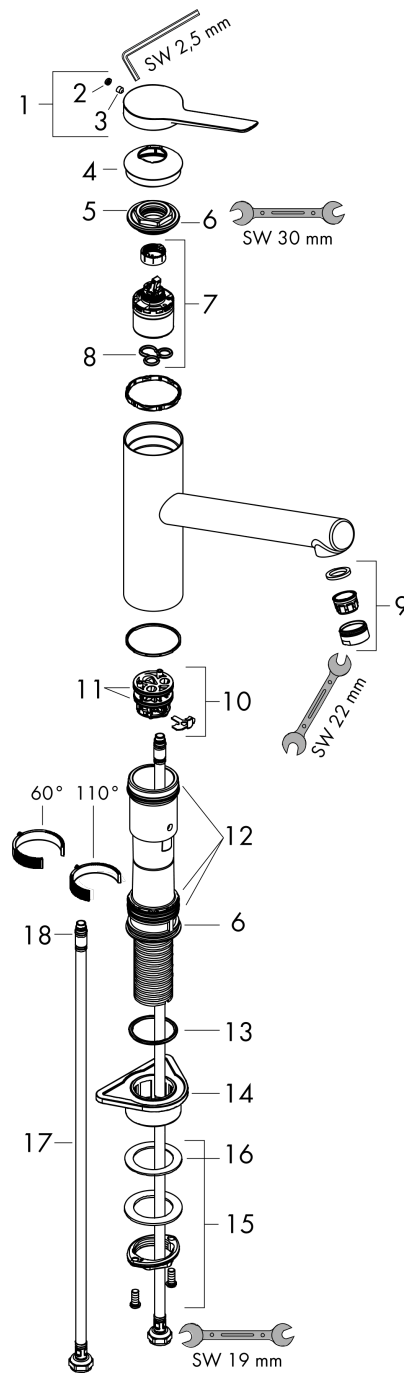

Zesis M33

Einhebel-Küchenmischer 150, 1jet

Oberfläche: **Edelstahl Finish** Artikelnummer: **74802800**

Beschreibung

Merkmale

- ComfortZone 150
- Schwenkbereich einstellbar in 3 Stufen auf 60°, 110° oder 360°
- Normalstrahl
- maximale Durchflussmenge bei 3 bar: 11,6 l/min
- Keramikmischsystem
- Temperaturbegrenzung einstellbar
- für Durchlauferhitzer geeignet
- DVGW_NW-6506DM0748
- P-IX 17555/IA

Technologie

Designpreise

Zertifikate / Nachhaltigkeit

Produktabbildung

Maßzeichnung

Durchflussdiagramm

Zesis M33

Einhebel-Küchenmischer 150, 1jet

Oberfläche: **Edelstahl Finish** Artikelnummer: **74802800**

Explosionszeichnung

Baujahr: >10/21

Zesis M33

Einhebel-Küchenmischer 150, 1jet

Oberfläche: **Edelstahl Finish** Artikelnummer: **74802800**

Ersatzteilliste

Baujahr: >10/21

Pos.	Beschreibung	Artikelnummer	PG	VE
1	Griff	94390800	60	1
2	Griffstopfen	93735610	3	1
3	Madenschraube M5x5	98446000	1	1
4	Kappe	94388800	53	1
5	Mutter	94389000	9	1
6	O-Ring 41x2	98212000	1	1
7	Kartusche kpl.	93895000	12	1
8	Dichtung	95008000	3	1
9	Luftsprudler M24x1 (15 l/min)	13913800	7	1
10	Adapter für Kartusche	98750000	4	1
11	O-Ring 30x2	98186000	1	1
12	Dichtungsset	98702000	3	1
13	O-Ring 36x2,5	98190000	1	1
14	Befestigungsteil	97523000	2	1
15	Schaftbefestigung kpl. (Ø 34)	95049000	5	1
16	Gleitring	97548000	1	1
17	Anschlussschlauch 600 mm M8x0,75 G3/8	96510000	7	1
18	O-Ring 7x1,5	98422000	1	1
a	Adapter Set	93395000	7	1