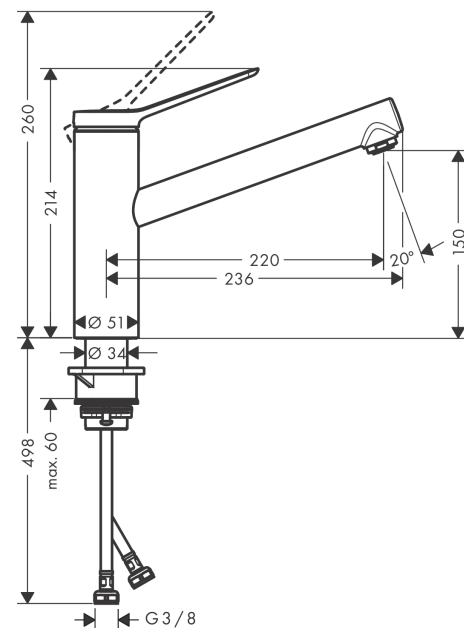

Zesis M33

Einhebel-Küchenmischer 150, 1jet

Oberfläche: **Edelstahl Finish** Artikelnummer: **74802800**

Beschreibung

Merkmale

- ComfortZone 150
- Schwenkbereich einstellbar in 3 Stufen auf 60°, 110° oder 360°
- Normalstrahl
- maximale Durchflussmenge bei 3 bar: 11,6 l/min
- Keramikmischsystem
- Temperaturbegrenzung einstellbar
- für Durchlauferhitzer geeignet
- DVGW_NW-6506DM0748
- P-IX 17555/IA

Technologie

Designpreise

Zertifikate / Nachhaltigkeit

Produktabbildung

Maßzeichnung

Durchflussdiagramm

Zesis M33

Einhebel-Küchenmischer 150, 1jet

Oberfläche: **Edelstahl Finish** Artikelnummer: **74802800**

Explosionszeichnung

Baujahr: >10/21

Zesis M33

Einhebel-Küchenmischer 150, 1jet

Oberfläche: **Edelstahl Finish** Artikelnummer: **74802800**

Ersatzteilliste

Baujahr: >10/21

Pos.	Beschreibung	Artikelnummer	PG	VE
1	Griff	94390800	60	1
2	Griffstopfen	93735610	3	1
3	Madenschraube M5x5	98446000	1	1
4	Kappe	94388800	53	1
5	Mutter	94389000	9	1
6	O-Ring 41x2	98212000	1	1
7	Kartusche kpl.	93895000	12	1
8	Dichtung	95008000	3	1
9	Luftsprudler M24x1 (15 l/min)	13913800	7	1
10	Adapter für Kartusche	98750000	4	1
11	O-Ring 30x2	98186000	1	1
12	Dichtungsset	98702000	3	1
13	O-Ring 36x2,5	98190000	1	1
14	Befestigungsteil	97523000	2	1
15	Schaftbefestigung kpl. (Ø 34)	95049000	5	1
16	Gleitring	97548000	1	1
17	Anschlussschlauch 600 mm M8x0,75 G3/8	96510000	7	1
18	O-Ring 7x1,5	98422000	1	1
a	Adapter Set	93395000	7	1