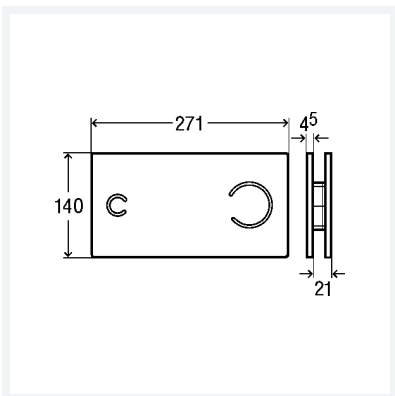

## Betätigungsplatte Visign for More 100

- für UP-Spülkasten 2H, UP-Spülkasten 2L, UP-Spülkasten 2C
- manuelle Spülauslösung von vorn oder oben, 2-Mengen-Spültechnik

### Ausstattung

Bowdenzugeinheit, Befestigungsrahmen, Befestigungsmaterial

**Modell 8352.1**

**Artikel 597 481**

DESIGN **PLUS**

DESIGNPREIS  
2008  
NOMINIERT

## Eigenschaften

Abdeckplatte	Aluminium verchromt
Druckstück	Glas klar/hellgrau
Gewicht	1345 g
Volumen	12194,58 cm <sup>3</sup>
Werkstoff	Metall, Glas