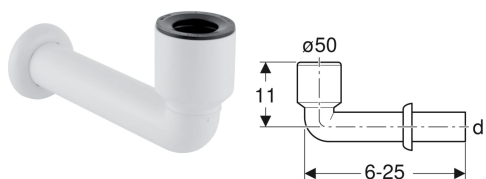

## Geberit Anschlussbogen 90° für Urinal, mit Wandrosette

Beispielbild

### Verwendungszwecke

- Für Urinale mit Abgang nach unten
- Zum Anschließen an Urinale

### Lieferumfang

- Wandrosette

- Manschette aus EPDM

Art.-Nr.	Farbe / Oberfläche	d, ø	arc	VE1	VE2
152.231.11.1	weiß-alpin	50 mm	90 °	1 St.	20 St.