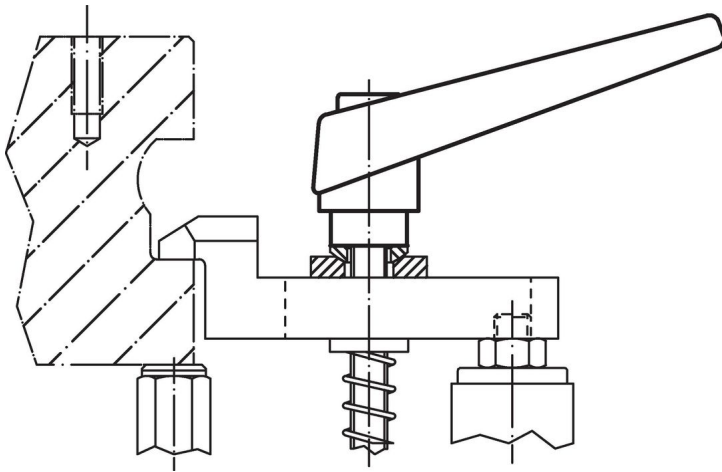

Toepassingsvoorbeeld

Voldoet

Conform RoHS

Bevat lood - voldoet aan uitzonderingen 6a / 6b / 6c

Bevat SVHC stoffen >0,1% w/w

Bevat lood - SVHC-lijst per 14.06.2023

Bevat propositie 65 stoffen

Lood kan kanker en reproductieve schade veroorzaken door blootstelling
<https://www.P65Warnings.ca.gov/>

Vrij van conflictmineralen

Dit product bevat geen stoffen die worden aangeduid als "conflictmineralen" zoals tantaal, tin, goud of wolfram uit de Democratische Republiek Congo of aangrenzende landen."