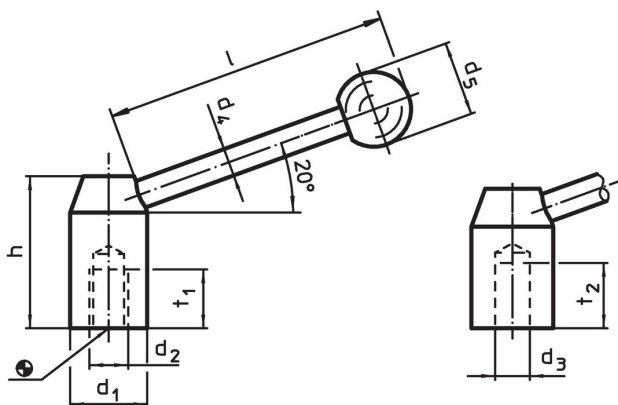

Klemhefbomen

24430.0040

Productbeschrijving

Materiaal

Hefboom

- staal, gezwart

Kogelknop

- kunststof (PF 31), zwart, DIN 319

Tekening

Afbeelding 1

Afbeelding 2

Bestelinformatie

d ₁	d ₃ H7	d ₄	Afmetingen			t ₂	[g]	Artikelnr.
			d ₅	h	l			
met een gladde boring – Afbeelding 2, Staal								
28	12	12	30	47	108	23	268	24430.0040

Toepassingsvoorbeeld