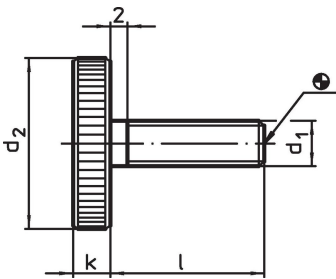

Vlakke kartelschroeven • DIN 653

24770.0294

Productbeschrijving

Kartelschroeven zijn uit één stuk (DIN-benaming A).

Materiaal

- RVS 1.4305, mat gestraald

Meer informatie

Opmerkingen

Kartelsteek en karteldiepte kunnen afwijken van DIN.

Tekening

Bestelinformatie

d ₁	l	Afmetingen		k	[g]	Artikelnr.
		d ₂	[mm]			
Roestvast staal						
M4	12	16		3,5	6,1	24770.0294

Voldoet

Conform RoHS

Voldoet aan Richtlijn 2011/65/EU en richtlijn 2015/863