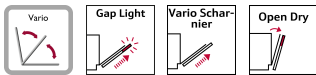

N 50, GESCHIRRSPÜLER VOLLINTEGRIERBAR, 60 CM, XXL, VARIOSCHARNIER FÜR BESONDERE EINBAUSITUATIONEN S275EAX08E