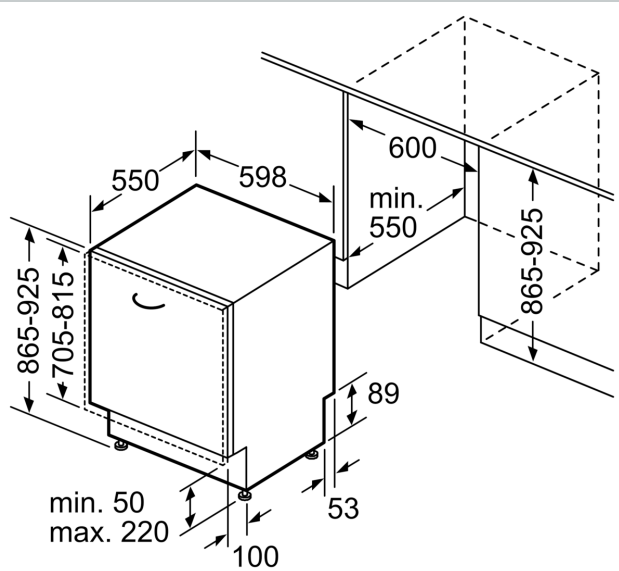

Ausstattung

Technische Daten

Energieeffizienzklasse:B
Energieverbrauch des Eco 50°C Programm pro 100 Betriebszyklen:64 kWh
Höchste Anzahl von Maßgedecken (EU 2017/1369):13
Wasserverbrauch in Litern im eco-Programm pro Betriebszyklus (EU 2017/1369):9.0 l
Programmdauer (EU 2017/1369):3:35 h
Geräuschwert:42 dB(A) re 1 pW
Geräusch-Effizienzklasse:B
Bauform:Einbau
Höhe der Arbeitsplatte:0 mm
Abmessungen des Gerätes:865 x 598 x 550 mm
Min. Nischenmaße für Installation (H x B x T):	865-925 x 600 x 550 mm
Tiefe bei geöffneter Tür (90°):1200 mm
Höhenverstellbare Füße:Ja - alle von vorne
Höhenverstellung max.:60 mm
Verstellbarer Sockel:Horizontal und Vertikal
Nettogewicht:37.1 kg
Bruttogewicht:39.0 kg
Anschlusswert:2400 W
Absicherung:10 A
Spannung:220-240 V
Frequenz:50; 60 Hz
Länge Anschlusskabel:175.0 cm
Steckerart:Schuko-/Gardy.m.Erdung
Länge Zulaufschlauch:165 cm
Länge Ablaufschlauch:190 cm
EAN-Nummer:4242004278504
Gerätetyp:Vollintegriert

Maßzeichnungen

Maße in mm

△ Steckdose
() Werte mit Verlängerungssatz

Maße in mm