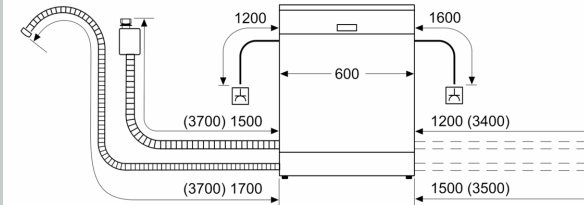

N 50, GESCHIRRSPÜLER VOLLINTEGRIERBAR, 60
CM, XXL, VARIOSCHARNIER FÜR BESONDERE
EINBAUSITUATIONEN
S275EAX08E

Maßzeichnungen

Maße in mm

△ Steckdose
( ) Werte mit Verlängerungssatz