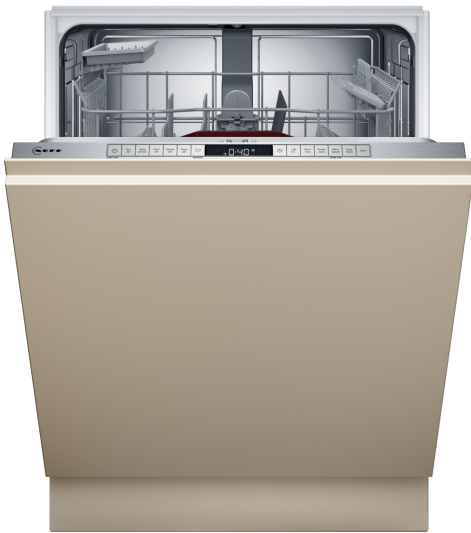

N 50, GESCHIRRSPÜLER VOLLINTEGRIERBAR, 60 CM, XXL, VARIOSCHARNIER FÜR BESONDERE EINBAUSITUATIONEN S275EAX08E

- ✓ Flex 1 Korbsystem: flexible Elemente im Ober- und Unterkorb und Rack Matic im Oberkorb für flexibles Beladen
- ✓ Gap Light: ein seitliches Licht zeigt Ihnen, dass der Reinigungsvorgang läuft.
- ✓ Vario Scharnier – Installieren Sie Ihren Geschirrspüler, wo Sie wollen.
- ✓ Open Dry: automatisches Öffnen der Türe während der Trockenphase für noch trockeneres Geschirr
- ✓ Chef 70°C: das Profi-Programm gegen hartnäckige Verschmutzungen.

Ausstattung

Technische Daten

Energieeffizienzklasse:B
Energieverbrauch des Eco 50°C Programm pro 100 Betriebszyklen:64 kWh
Höchste Anzahl von Maßgedecken (EU 2017/1369):13
Wasserverbrauch in Litern im eco-Programm pro Betriebszyklus (EU 2017/1369):9.0 l
Programmdauer (EU 2017/1369):3:35 h
Geräuschwert:42 dB(A) re 1 pW
Geräusch-Effizienzklasse:B
Bauform:Einbau
Höhe der Arbeitsplatte:0 mm
Abmessungen des Gerätes:865 x 598 x 550 mm
Min. Nischenmaße für Installation (H x B x T):	865-925 x 600 x 550 mm
Tiefe bei geöffneter Tür (90°):1200 mm
Höhenverstellbare Füße:Ja - alle von vorne
Höhenverstellung max.:60 mm
Verstellbarer Sockel:Horizontal und Vertikal
Nettogewicht:37.1 kg
Bruttogewicht:39.0 kg
Anschlusswert:2400 W
Absicherung:10 A
Spannung:220-240 V
Frequenz:50; 60 Hz
Länge Anschlusskabel:175.0 cm
Steckerart:Schuko-/Gardy.m.Erdung
Länge Zulaufschlauch:165 cm
Länge Ablaufschlauch:190 cm
EAN-Nummer:4242004278504
Gerätetyp:Vollintegriert

N 50, GESCHIRRSPÜLER VOLLINTEGRIERBAR, 60
CM, XXL, VARIOSCHARNIER FÜR BESONDERE
EINBAUSITUATIONEN
S275EAX08E

Ausstattung

Leistung und Verbrauch

- Energieeffizienzklasse¹: B
- Energie² / Wasser³: 64 kWh / 9 Liter
- Fassungsvermögen: 13 Maßgedecke
- Programmdauer⁴: 3:35 (h:min)
- Geräusch: 42 dB(A) re 1 pW
- Geräusch-Effizienzklasse: B