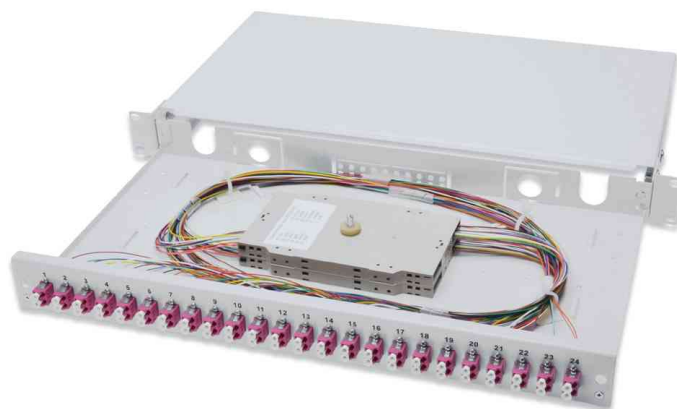

DIGITUS®

19" Glasfaser LWL Spleißbox, OM4, LC, bestückt, ausziehbar

- komplett vorkonfektioniert, Faserpigtails abgesetzt und in die Spleißkassette eingelegt
- farbige Pigtails
- Kupplungen mit Zirkonia Keramik Ferrule
- Kupplungen in Kunststoffgehäuse
- Trägergehäuse aus 1,0 mm Stahlblech, lackiert
- 1 HE
- Tiefe: 280 mm
- M20/M25-Verschraubung, Kassette, Kassettendeckel und Zugentlastung sind im Lieferumfang enthalten

19" Glasfaser LWL Spleißbox, 6 x LC

19" Glasfaser LWL Spleißbox, 12 x LC

19" Glasfaser LWL Spleißbox, 24 x LC

Produkt	Ausführung	Ports	Farbe	Hersteller- Nummer	Bestell- Nummer
19" Glasfaser Spleißbox, OM4	LC	6		DN-96330-4	11005880
	LC	12		DN-96331-4	11005881
	LC	24		DN-96332-4	11005882