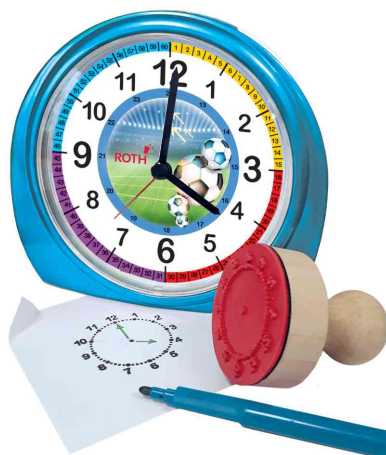

## Kinderwecker & Stempel-Set

- Uhrzeiten-Lernen leicht gemacht!
- Set bestehend aus einem Wecker und einem Stempel-Set
- in coolen Designs - passend zu den ROTH Motiv-Serien

### Kinderwecker:

- mit optisch getrennten Viertelstunden
- extra große Zahlen
- Hintergrundbeleuchtung
- Schlummer-Funktion
- Wecksound
- Maße: (B)140 x (T)65 x (H)120 mm
- Batteriebetrieb: 1x Mignon AA (nicht im Lieferumfang enthalten)

### Stempel:

- hochwertiger Holzstempel
- Stempelkissen

### Anwendungsbeispiele:

- zum selbständigen Eintragen und Üben von Uhrzeiten

Kinderwecker & Stempel-Set "Einhornportrait"

Kinderwecker & Stempel-Set "Fußball"

Kinderwecker & Stempel-Set "Tyrannosaurus"

Kinderwecker & Stempel-Set "Delfine"