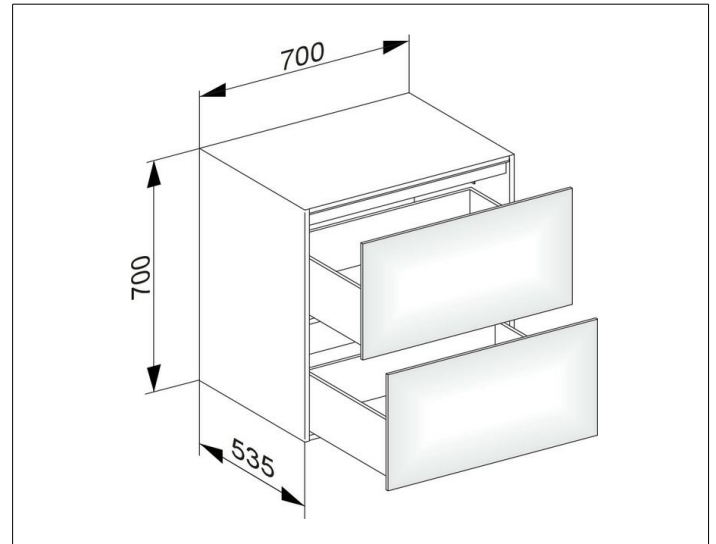

Edition 11

31323140100 Sideboard

PRODUKT

ZEICHNUNG

EEK: F , 5 kWh/1000h

OBERFLÄCHE

trüffel/Glas trüffel

ABMESSUNG

700 x 700 x 535 mm