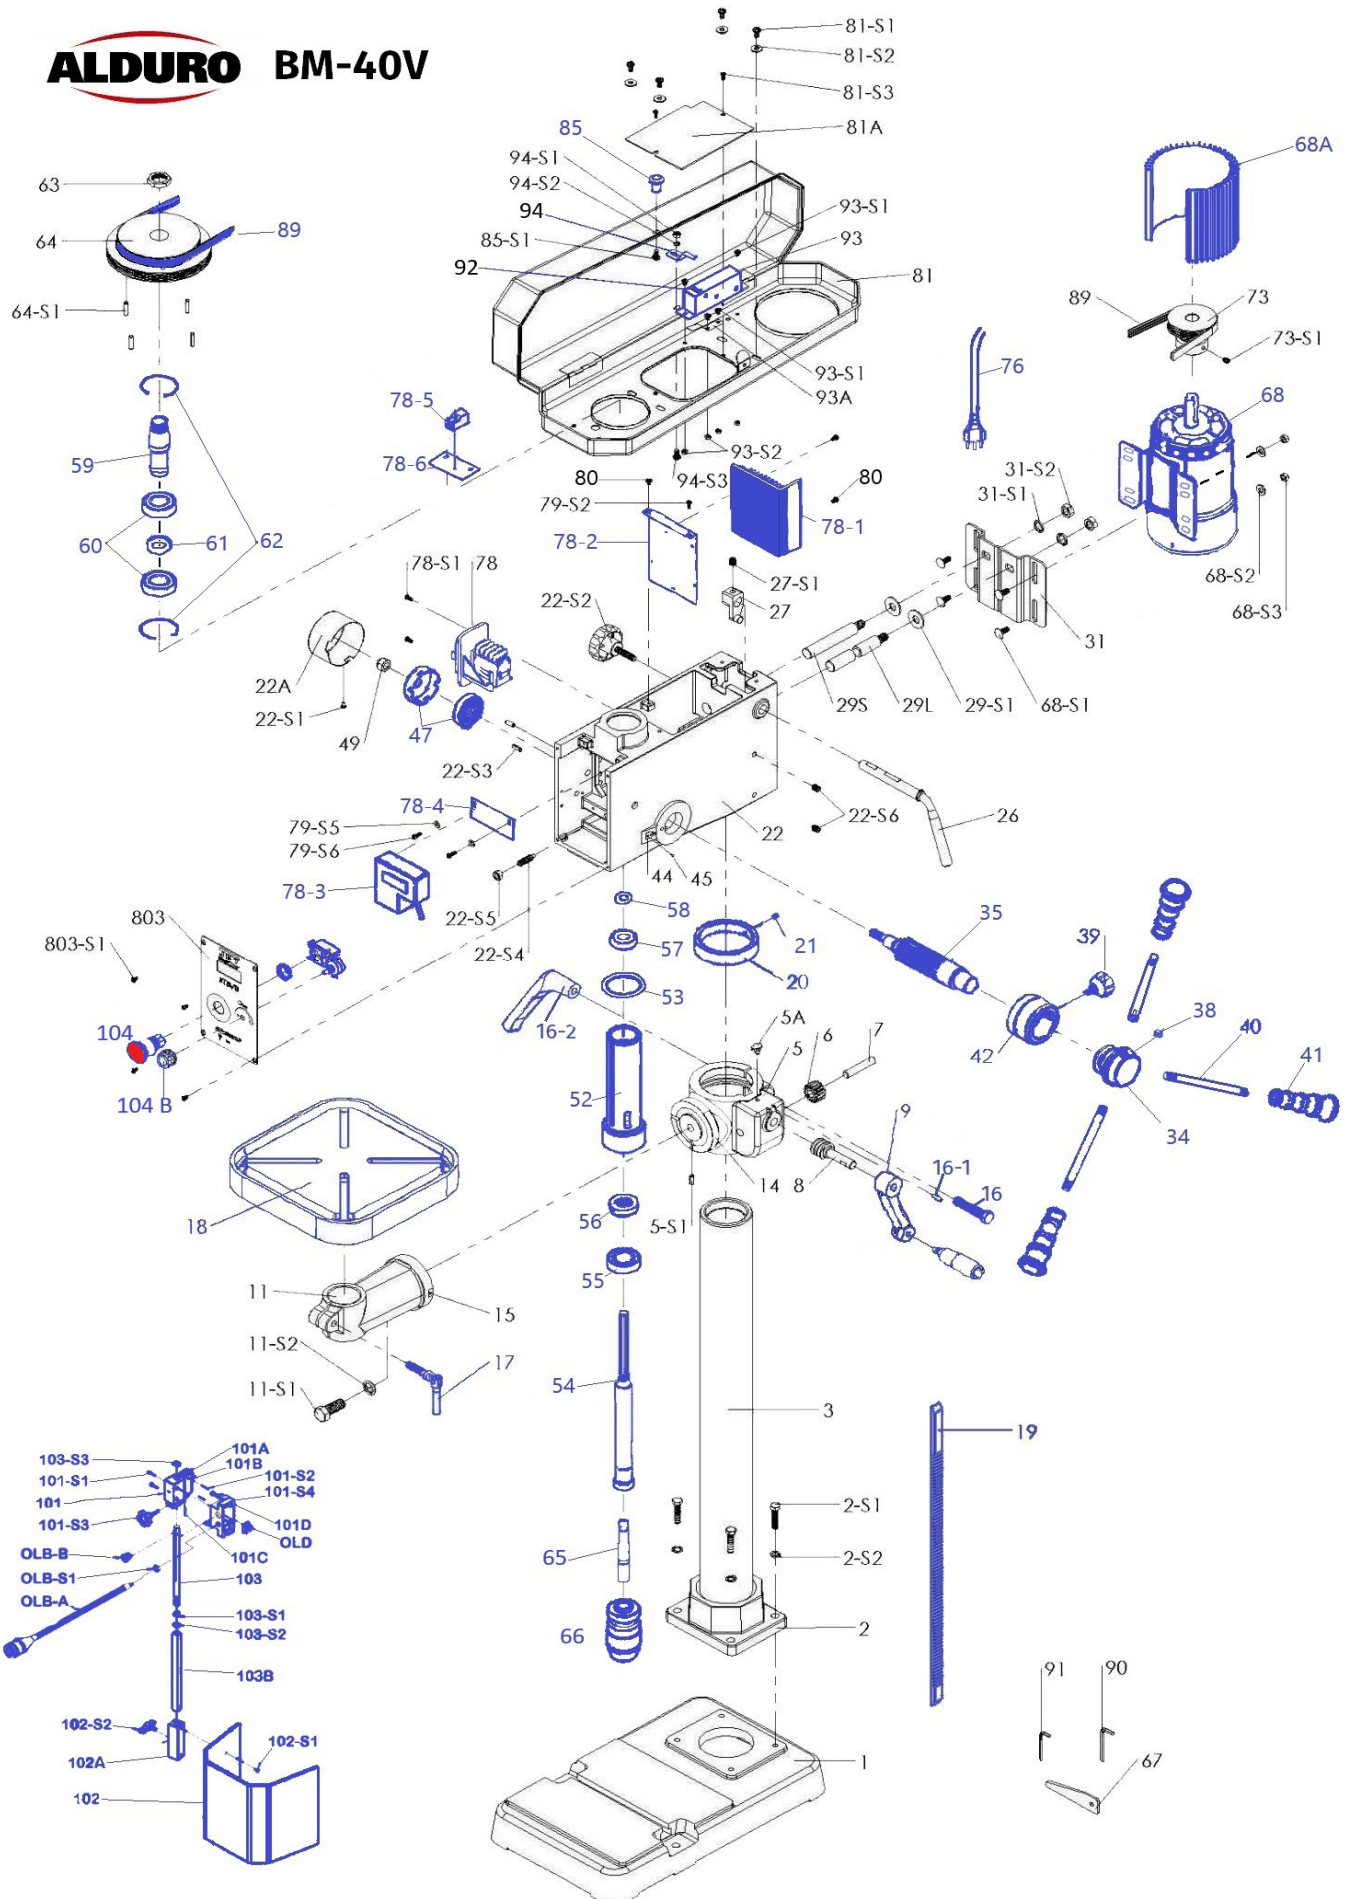

BM-40

**ERSATZTEILLISTE
LISTE DES PIÈCES DÉTACHÉES**

08.2022

**TISCHBOHRMASCHINE
PERCEUSE D'ÉTABLI**

Art. Nr.659457 BM-40V

ALDURO BM-40V

No.	Beschreibung D	Description F	Spezifikation/Spécification	Art.	st./pce.
1	Fussplatte	Base		*	1
2	Sockelflansch	Flansque		*	1
3	Säule	Colonne		*	1
4	Schraube	Vis		*	4
4-1	Federring	Rondelle		*	4
5	Säulenflansch	Flasque de colonne		*	1
6	Zahnrad	Engrenage		*	1
7	Bolzen	Axe		*	1
8	Schneckenwelle	Axe avec vis sans fin		*	1
9	Kurbel	Levier	Set.1	134169	1
10	Inbusschraube	Vis		*	1
11	Tischarm	Bras de table		*	1
12	Schraube	Vis		*	1
12-1	Federring	Rondelle		*	1
13	Schwerspannstift	Goupille		*	1
14	Skala	Réglette		*	1
15	Zeiger	Index		*	1
16	Schraube	Vis	Set.1	134169	1
16-1	Stift	Goupille	Set.1	134169	1
16-2	Klemmhebel	Levier de blocage	Set.1	134169	1
17	Festklemmschraube	Levier de blocage		214801	1
18	Tisch	Table		728820	1
19	Zahnstange	Crémaillère	Set.2	728821	1
20	Haltering	Rondelle	Set.2	728821	1
21	Inbusschraube	Vis	Set.2	728821	1
22	Kopfgehäuse	Tête		*	1
23	Inbusschraube	Vis		*	2
26	Verstellhebel	Levier		*	1
26-1	Sicherungsring	Circlips		*	1
30	Feststellschraube	Vis d'arrêt		*	1
31	Motorplatte	Plaque moteur		*	1
32	Federring	Rondelle		*	2
33	Mutter	Ecrou		*	2
34	Sternknopf	Flansque	Set.3	113012	1