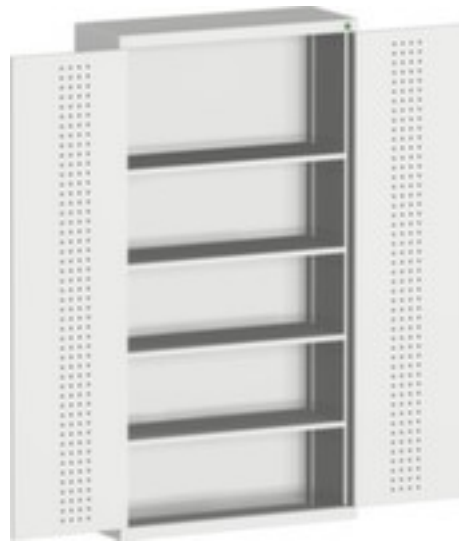

## **bott** **kast met geperforeerde** **platen** **cubio**

hoogte x breedte x diepte 2000 x 1050 x 400 mm, 4 niveaus met Stalen bodem, afsluitbaar met 5-punts sluitsysteem, romp met slag- en krasvaste poedercoating in RAL7035 lichtgrijs, front met slag- en krasvaste poedercoating in RAL7035 lichtgrijs

## **bott Systemkast cubio**

kast met geperforeerde platen

- hoogte x breedte x diepte 2000 x 1050 x 400 mm
- constructie van plaatstaal
- dubbele openslaande deur met perforaties
- deuren binnen met perforatie
- deuropeningshoek 180 °
- 4 niveaus met Stalen bodem
- draagvermogen per niveau 160 kg
- met draaigreep
- afsluitbaar met 5-punts sluitsysteem
- romp met slag- en krasvaste poedercoating in RAL7035 lichtgrijs
- front met slag- en krasvaste poedercoating in RAL7035 lichtgrijs
- niveaus met corrosiebeschermende zinklaag

meubeltype	kast	oppervlak romp	m. poedercoating
type kast	systeemkast	oppervlak front	m. poedercoating
type deur	dubbele openslaande deur met perforaties	sluitsysteem	5-punts sluitsysteem
hoogte	2000 mm	oppervlak legbord	verzinkt
breedte	1050 mm	afsluitbaar	ja
diepte	400 mm	scheidingswand	nee
kast uitrusting	legborden	materiaal	plaatstaal
legbord-/niveautype	Stalen bodem	openingshoek deur	180 °
legborden / schappen aantal	4 stuks	greep	draaigreep
draagvermogen legbord	160 kg	verrijdbaar	nee
kleur romp	lichtgrijs // RAL7035	gewicht	114,1 kg
kleur voorkant	lichtgrijs // RAL7035		