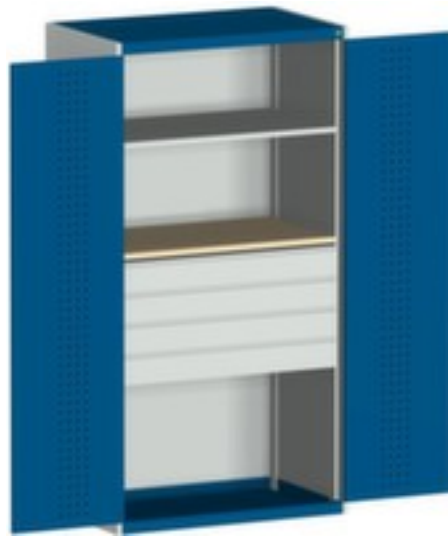

bott **stysteemkast** cubio

hoogte x breedte x diepte 2000 x 1050 x 650 mm, 1 niveaus met Stalen bodem, 4 lade(n), afsluitbaar met 5-punts sluitsysteem, romp met slag- en krasvaste poedercoating in RAL7035 lichtgrijs, front met slag- en krasvaste poedercoating in RAL5010 gentiaanblauw

Artikelnummer: 125896

bott Systeemkast cubio

systeemkast

- hoogte x breedte x diepte 2000 x 1050 x 650 mm
- constructie van plaatstaal
- dubbele openslaande deur met perforaties
- deuren binnen met perforatie
- deuren met verdeckte sluitstang
- deuropeningshoek 180 °
- 1 niveaus met Stalen bodem
- draagvermogen per niveau 160 kg
- 4 lade(n)
- laden hoogte 4x125 mm
- met draaigreep
- afsluitbaar met 5-punts sluitsysteem
- romp met slag- en krasvaste poedercoating in RAL7035 lichtgrijs

- front met slag- en krasvaste poedercoating in RAL5010 gentiaanblauw
- niveaus met corrosiebeschermende zinklaag

Technische details

meubeltype	kast	kleur voorkant	gentiaanblauw // RAL5010
type kast	systeemkast	oppervlak romp	m. poedercoating
type deur	dubbele openslaande deur met perforaties	oppervlak front	m. poedercoating
hoogte	2000 mm	sluitsysteem	5-punts sluitsysteem
breedte	1050 mm	oppervlak legbord	verzinkt
diepte	650 mm	afsluitbaar	ja
kast uitrusting	legborden, lades	scheidingswand	nee
legbord-/niveautype	Stalen bodem	materiaal	plaatstaal
legborden / schappen aantal	1 stuks	openingshoek deur	180 °
draagvermogen legbord	160 kg	greep	draaigreep
laden aantal	4 stuks	verrijdbaar	nee
laden aantal x hoogte	4x125 mm	gewicht	171,2 kg
kleur romp	lichtgrijs // RAL7035		