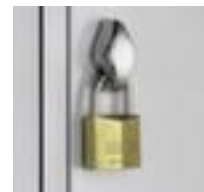

C+P lockerkast Classic

hoogte x breedte x diepte 1800 x 1590 x 500 mm, 4 vak(ken), vak breedte 400 mm, met scheidingswand, Afsluitbaar met draaigrendelsluiting, onderbouw sokkel, romp met moffellak, front met moffellak

Artikelnummer: 406929

CLASSIC

C+P Garderobekast en locker Classic

lockerkast

- hoogte x breedte x diepte 1800 x 1590 x 500 mm
- 4 vak(ken)
- vak breedte 400 mm
- per vak hoedenplank, kledingstang, haak
- met scheidingswand
- vleugel deur met vierkante perforatie
- Afsluitbaar met draaigrendelsluiting
- elk vak apart afsluitbaar
- onderbouw sokkel
- constructie van plaatstaal, romp gelast