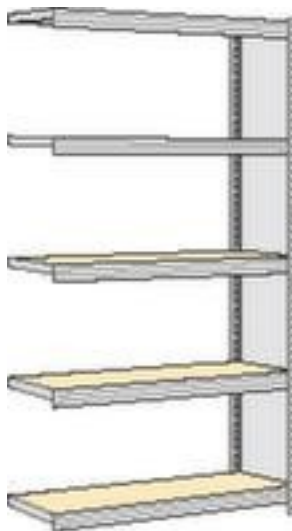

regalwerk rayonnage - rayonnage suivant

hauteur x largeur x profondeur 2000 x 1285 x 326 mm, charge max. par tablette 250 kg, 5 niveaux avec sol en bois, angle d'installation droit, utilisation bilatéral - possibilité d'installation flexible librement dans la pièce, montants avec revêtement en zinc anti-corrosion

Numéro d'article: 525266

[REGALWERK]

regalwerk Rayonnage sans boulons à plateaux agglomérés

Rayonnage suivant

rayonnage - rayonnage suivant

- Convient pour salles d'archives et entrepôts
- système emboîtable
- hauteur x largeur x profondeur 2000 x 1285 x 326 mm
- charge maximale par élément 2000 kg
- charge max. par tablette 250 kg
- largeur x profondeur compartiment 1285 x 300 mm
- 5 niveaux avec sol en bois
- Réglable au pas de 25 mm
- angle d'installation droit
- utilisation bilatéral - possibilité d'installation flexible librement dans la pièce

- Stabilité élevée grâce aux traverses de raidissement
- structure en acier
- montants avec revêtement en zinc anti-corrosion
- volume de livraison : rayonnage suivant avec 1 échelle et plateaux conf. à l'offre
- Produit livré prémonté
- certifié GS, label de qualité RAL
- 5 années de garantie
- selon DIN EN 15635, il est impératif de sécuriser et de fixer au sol les rayonnages à tablettes dont la hauteur correspond au moins à quatre fois la profondeur du rayonnage (rapport 4:1)
- les charges max. par tablette indiquées s'entendent pour une répartition uniforme de la charge
- des tablettes/niveaux supplémentaires sont disponibles jusqu'à la charge max. par élément