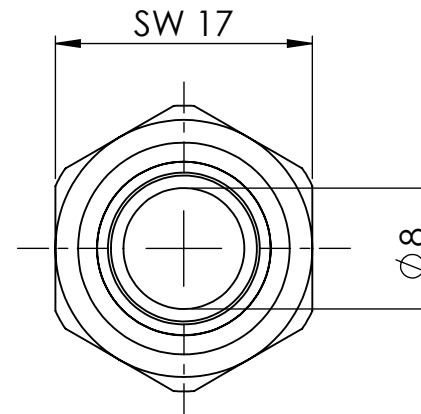

B

B

C

C

D

D

		Maßstab / Scale: 2:1	
		Material: CW 614N (CuZn39Pb3)	
		Benennung / Designation: Einschraubschlauchtülle male hose fitting	
		Artikelnummer / item number: 117381	Status
		Typ-Nr.: MS239R1410	Format A4
			Version
			Blatt / von sheet / of 2 / 2