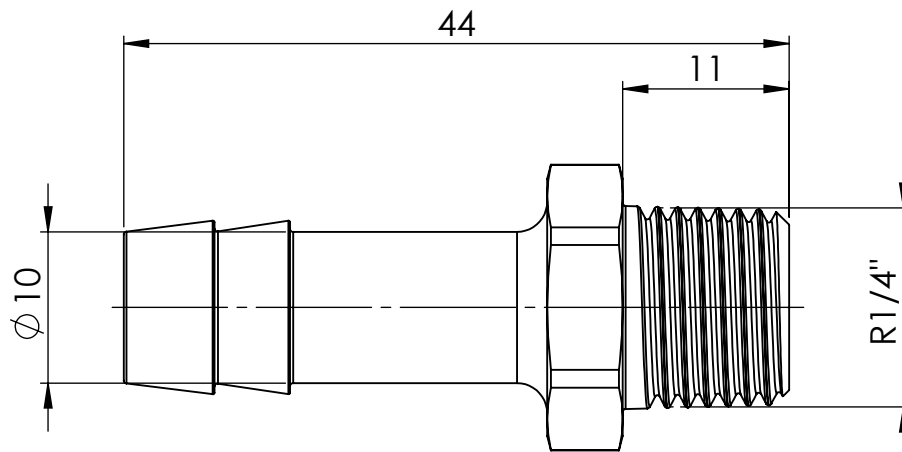

B

B

C

C

D

D

		Maßstab / Scale: 2:1	
		Material: CW 614N (CuZn39Pb3)	
		Benennung / Designation: Einschraubschlauchtülle male hose fitting	
		Artikelnummer / item number: 117381	Status
		Typ-Nr.: MS239R1410	Format A4
			Version
			Blatt / von sheet / of 2 / 2