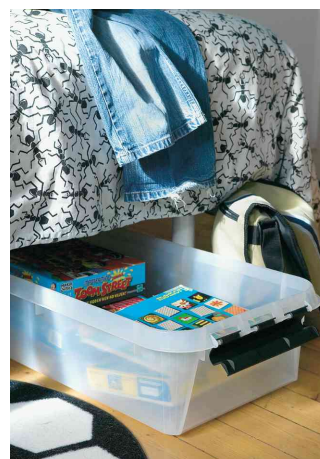

Boîte de rangement CLASSIC 35, 31 litres

- boîte de rangement transparente avec couvercle et clips de fermeture
- matériau: PP
- avec roulettes
- CLASSIC 35 et CLASSIC 70 sont modulables et empilables - le même couvercle peut être utilisé pour les deux tailles de boîte
- couleur = couleur de la boîte / couleur des clips de fermeture

Exemples d'utilisation:

- taille idéale pour des objets plus grands tels que des coussins, des couvertures, des couettes ou des vêtements d'hiver
- pour le rangement sous le lit

Adapté pour:

- particuliers, entreprises, écoles maternelles, campeurs, ouvriers du bâtiment, gastronomie

Boîte de rangement CLASSIC 35, clips de fermeture blancs

Boîte de rangement CLASSIC 35, clips de fermeture noirs

Visuel de référence: Montre le produit en utilisation

Visuel de référence: Montre le produit en utilisation