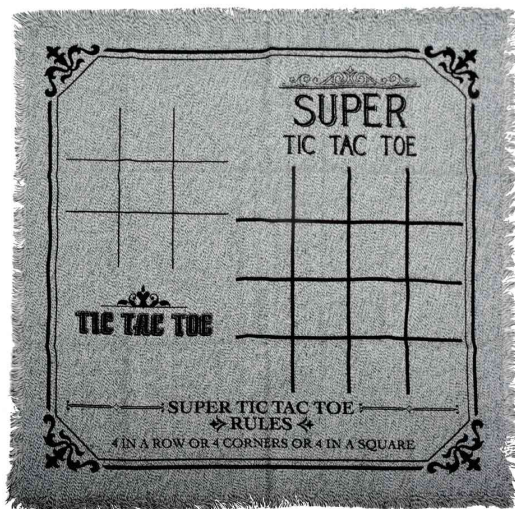

Tapis de jeu 3en1

- surface de jeu réversible imprimée des deux côtés
- en tissu polyester résistant
- face : motif d'échiquier classique
- dos : morpion ou puissance 4
- la livraison inclut 12 jetons Jumbo rouges et 12 bleus
- dimensions du tapis : 660 x 660 mm
- facile à enrouler et empiler

Exemples d'utilisation :

- pour jouer aux dames, au morpion et à puissance 4

Adapté pour :

- âge minimum recommandé 4+

Dos du tapis de jeu

Face du tapis de jeu

Jetons Jumbo compris dans la livraison

Verpackung