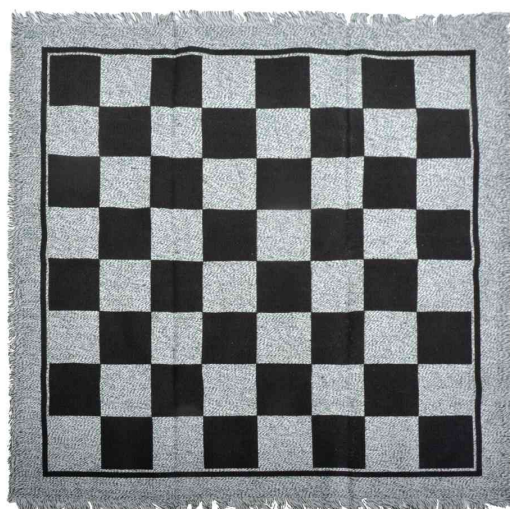

Tapis de jeu 3en1

- surface de jeu réversible imprimée des deux côtés
- en tissu polyester résistant
- face : motif d'échiquier classique
- dos : morpion ou puissance 4
- la livraison inclut 12 jetons Jumbo rouges et 12 bleus
- dimensions du tapis : 660 x 660 mm
- facile à enrouler et empiler

Exemples d'utilisation :

- pour jouer aux dames, au morpion et à puissance 4

Adapté pour :

- âge minimum recommandé 4+

Dos du tapis de jeu

Face du tapis de jeu

Jetons Jumbo compris dans la livraison

Verpackung

Produit

Tapis de jeu 3en1

Numéro de fabricant

970312

Code

98000875