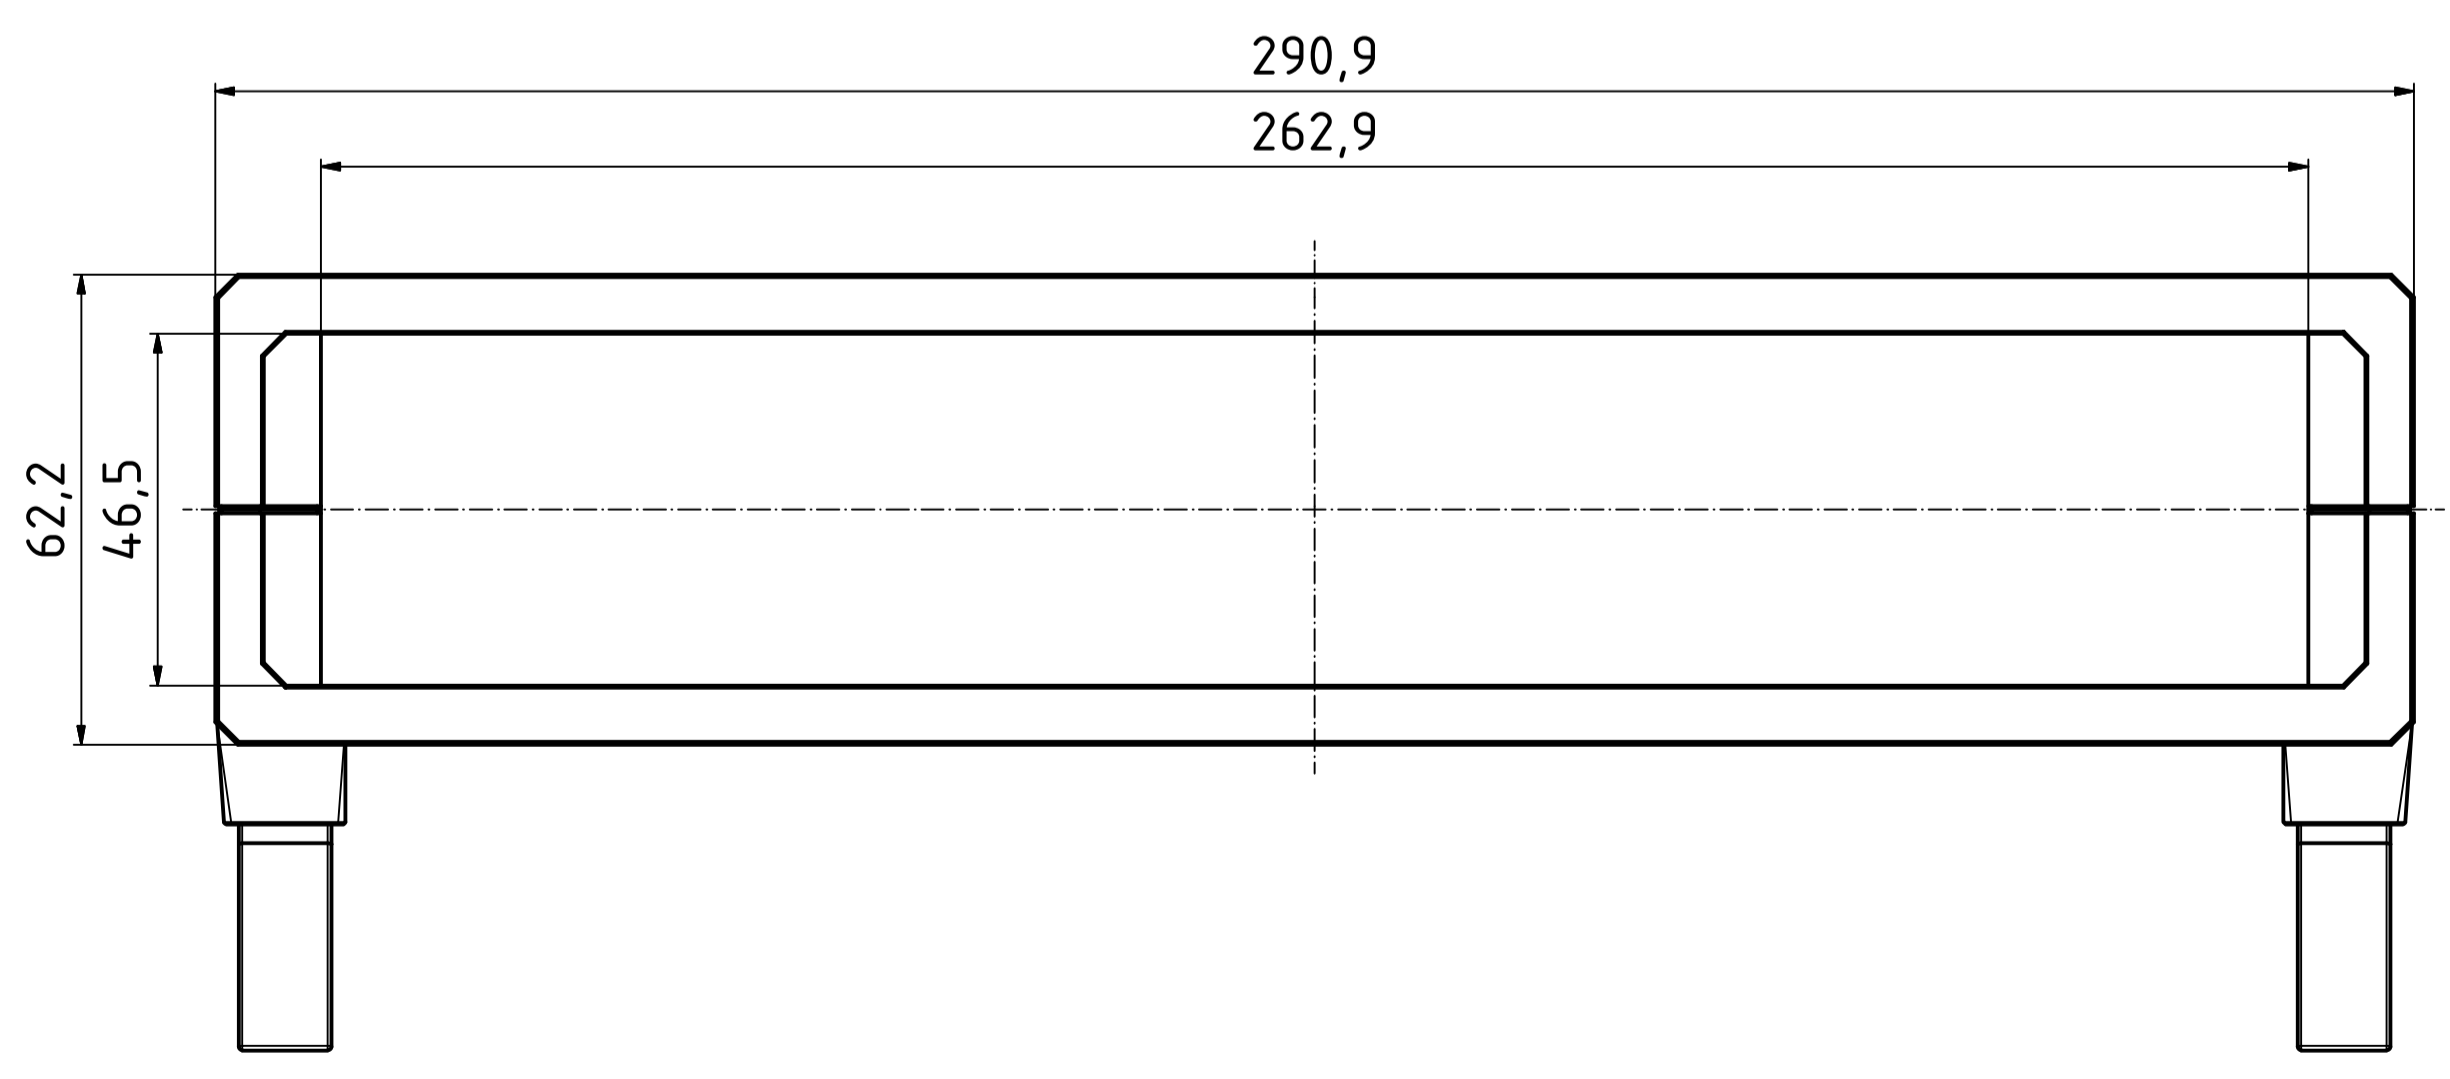

"Schutzvermerk nach DIN ISO 16616 beachten" - "Please pay attention to copyright note DIN ISO 16616"

ISO (1 : 2)

Maßstab/ Scale:	1:1 (1:2)	
Zeichnungs-Nr. / Drawing-No.:		
Artikel / Article:	UM 62009	
	Katalogzeichnung Catalogue drawing	
A. Nr. / Art. No.:	Datum / Date:	
DISK:	55620000_UM 62009 + ASK.idw	
Datum / Date:	02.02.2018 AR	