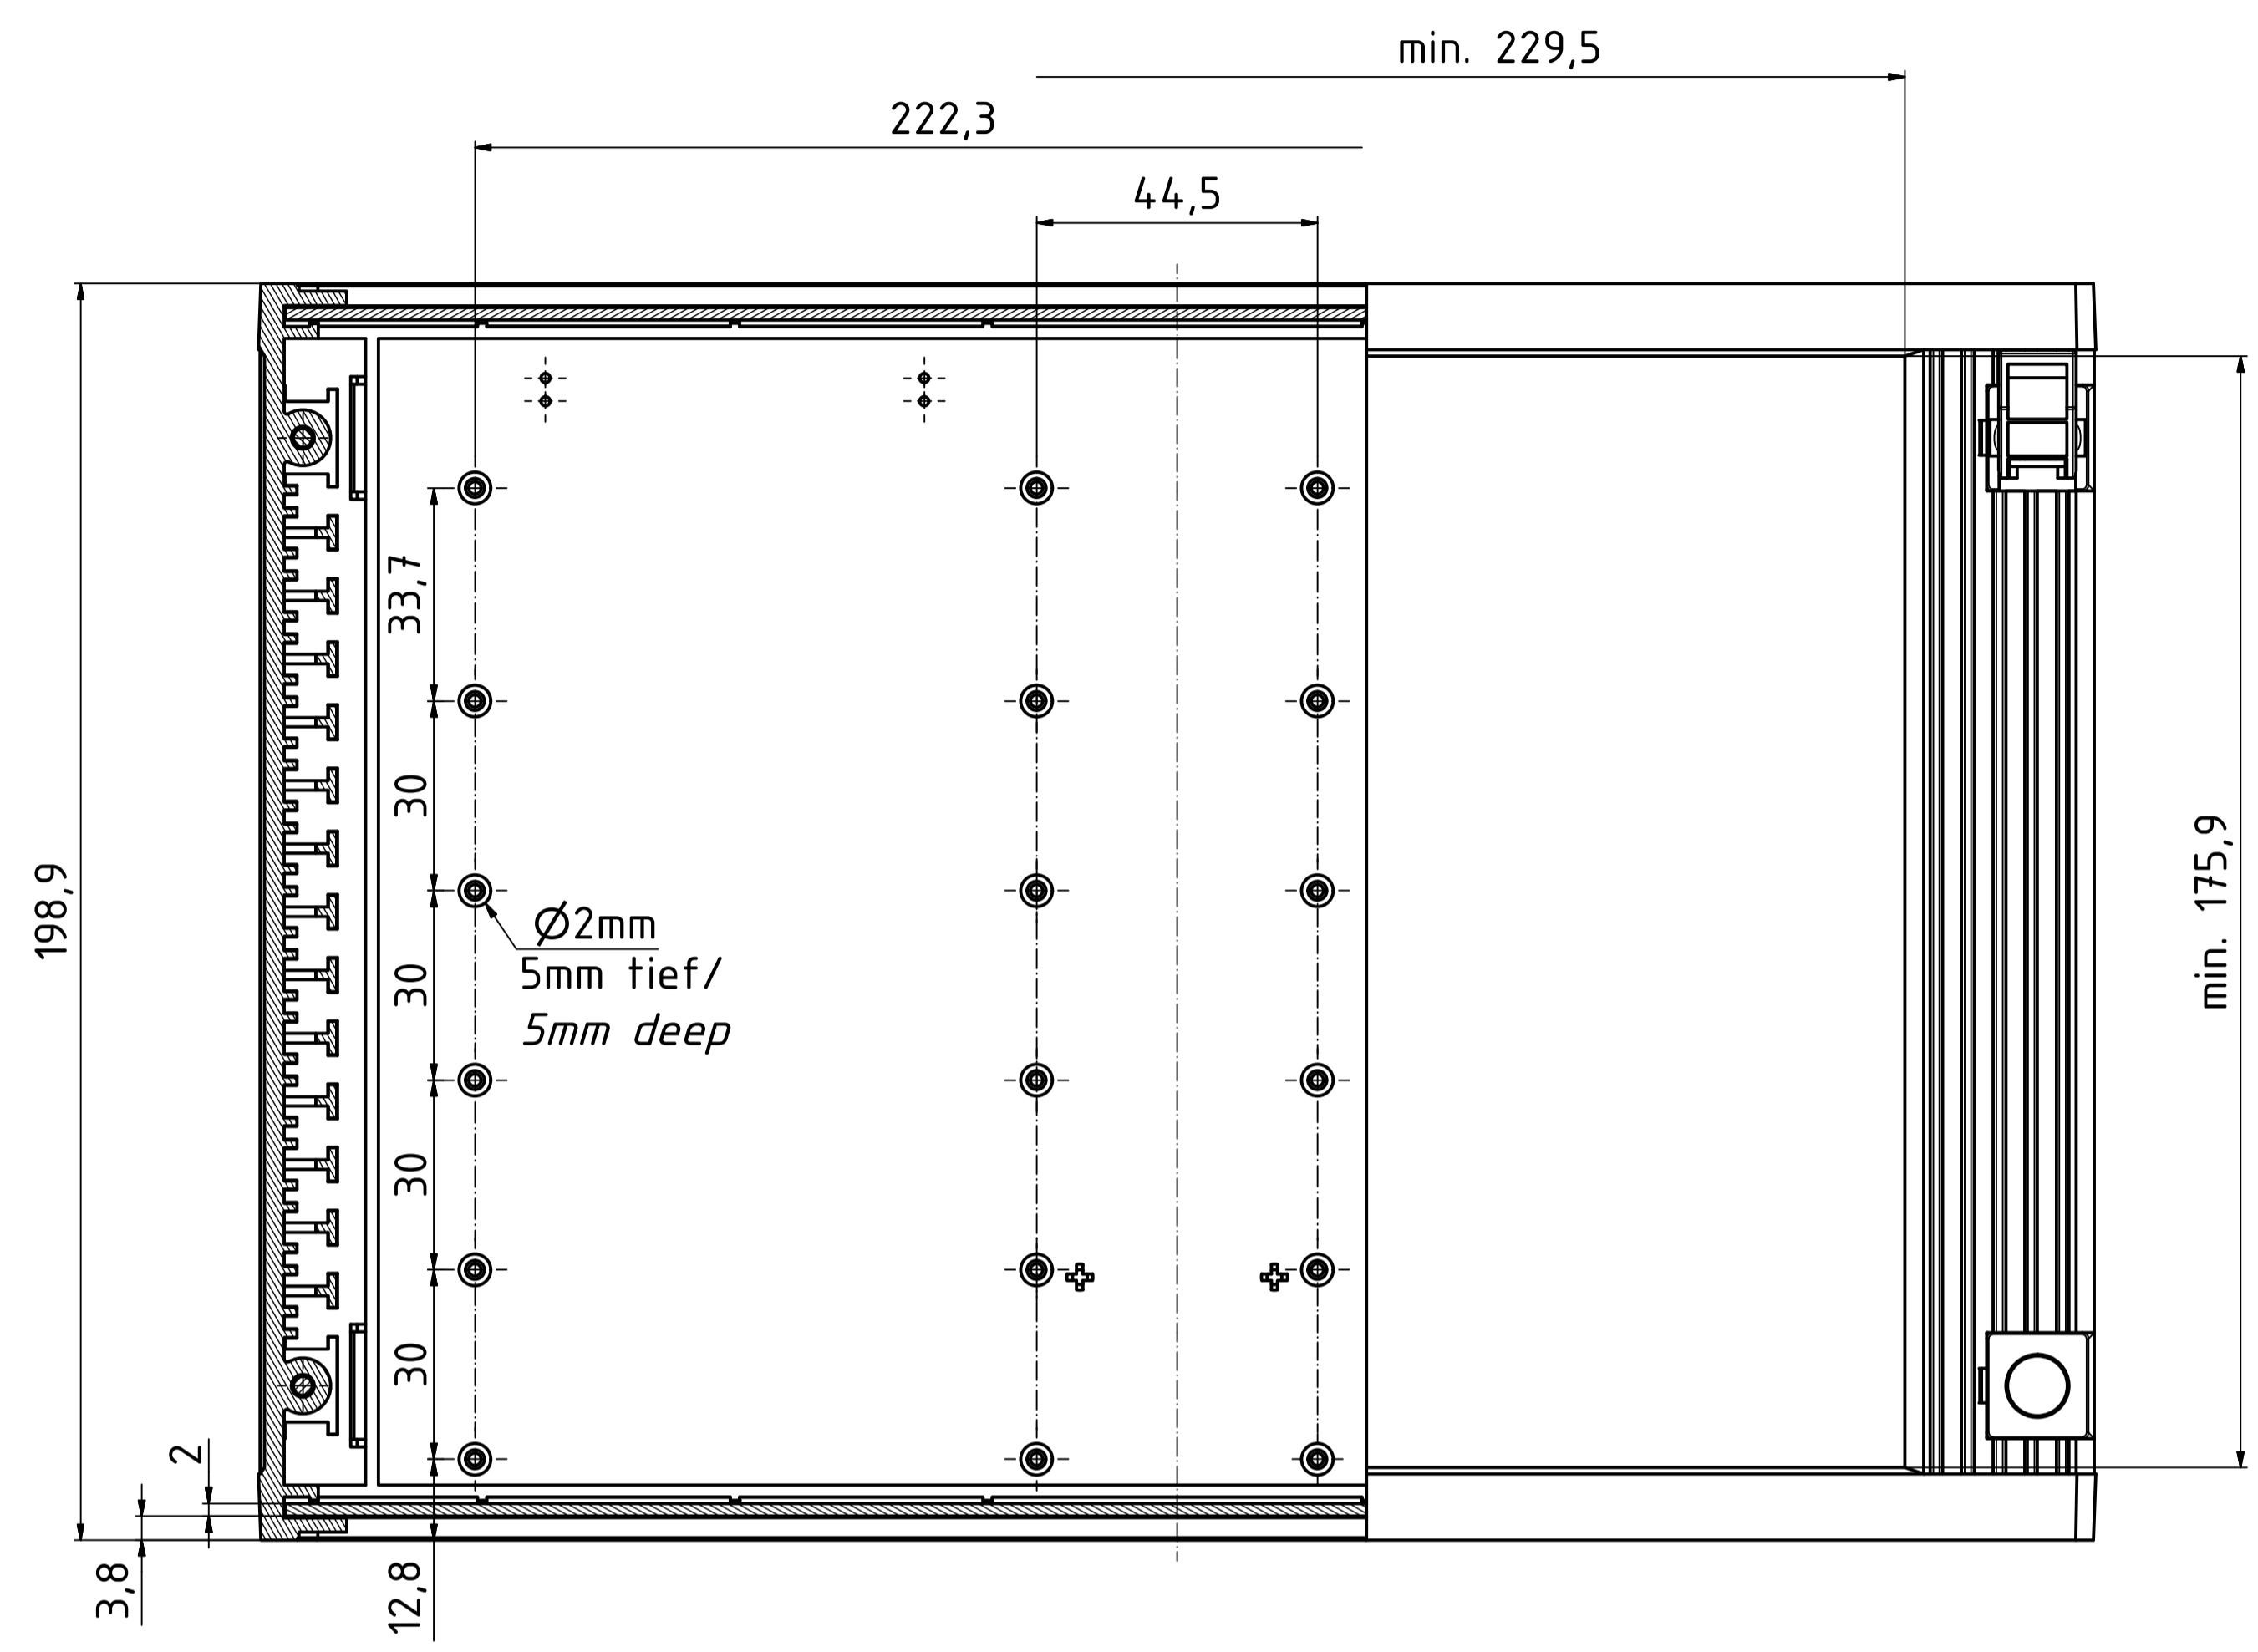

"Schutzvermerk nach DIN ISO 16616 beachten" - "Please pay attention to copyright note DIN ISO 16616"

ISO (1 : 2)

Maßstab/ Scale:	1:1 (1:2)	
Zeichnungs-Nr. / Drawing-No.:		
Artikel / Article:	UM 62009	
	Katalogzeichnung Catalogue drawing	
A. Nr. / Art. No.:	Datum / Date:	
DISK:	55620000_UM 62009 + ASK.idw	
Datum / Date:	02.02.2018 AR	